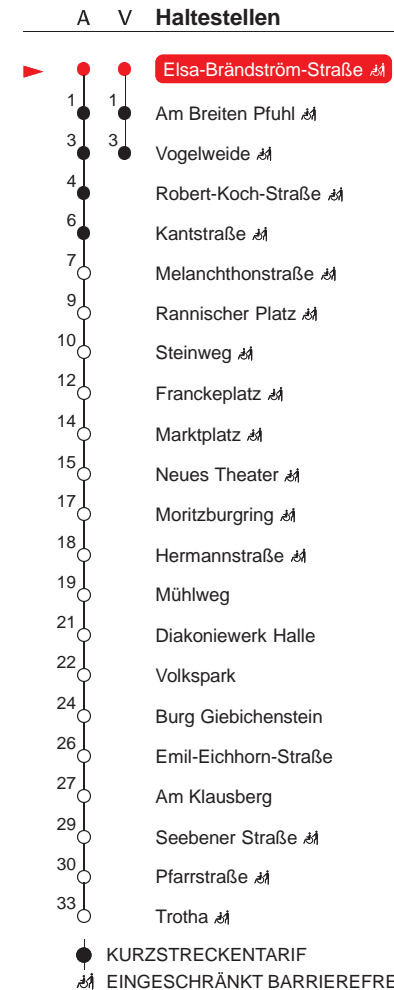

## MONTAG – FREITAG

4	48			
5	04	19	34	50
6	05	20	35	50
7	05	20	35	50
8	05	20	35	50
9	05	20	35	50
10	05	20	35	50
11	05	20	35	50
12	05	20	35	50
13	05	20	25v●	35 50
14	05	10v●	20	35 50 55vⓈ
15	05	20	35	40vⓈ 50
16	05	20	35	50
17	05	20	34	49
18	04	19	34	49
19	05	20	35	51
20	11	31	51	
21	11			

## SAMSTAG

4	–			
5	–			
6	30			
7	10	50		
8	17	37	57	
9	17	36	56	
10	16	36	56	
11	16	36	56	
12	16	36	56	
13	16	36	56	
14	16	36	56	
15	16	36	57	
16	17	37	57	
17	17	37	57	
18	17	37	57	
19	22	51		
20	11	31	51	
21	11	51		

## SONN- UND FEIERTAG

4	–			
5	–			
6	36			
7	36			
8	30	57		
9	30	58		
10	18	38	58	
11	18	38	58	
12	18	38	58	
13	18	38	58	
14	18	38	58	
15	18	38	57	
16	17	37	57	
17	17	37	57	
18	17	37	57	
19	22	51		
20	11	31	51	
21	11	51	Ⓢ	

A : normaler Linienverlauf

V : Linie 8E - verkehrt nur bis Vogelweide

Ⓢ : verkehrt nur in Nächten vor arbeitsfreien Tagen

Ⓢ : verkehrt nur an Schultagen, nicht Freitag

● : verkehrt nur an Schultagen

Ferientermine: 22.12.2025-05.01.2026; 02.02.2026-06.02.2026; 30.03.2026-02.04.2026; 26.05.2026-29.05.2026; 06.07.2026-14.08.2026; 19.10.2026-30.10.2026