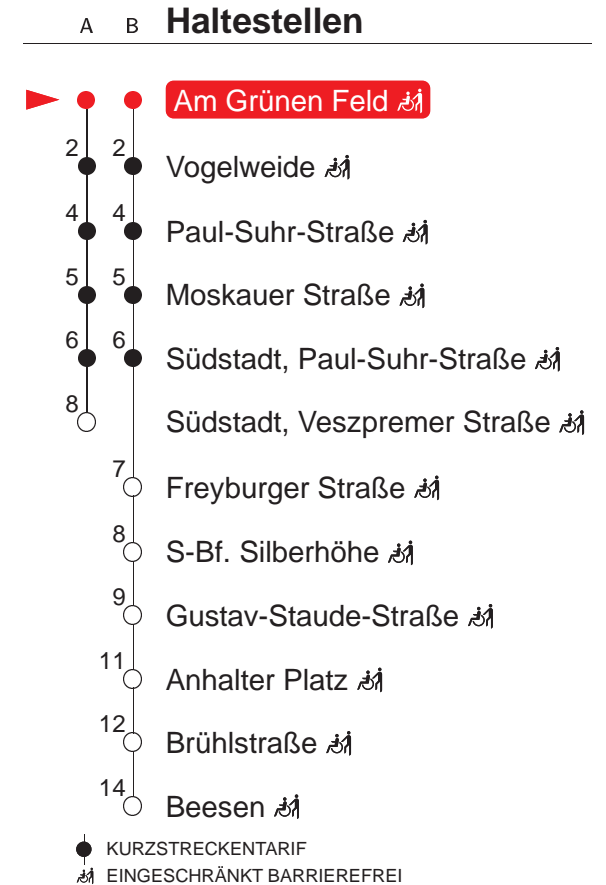

### MONTAG – FREITAG

4	37			
5	07	17	32	46
6	01	14	29	44 59
7	14	29	44	59
8	14	29	44	59
9	14	29	44	59
10	14	29	44	59
11	14	29	44	59
12	14	29	44	59
13	14	29	44	59
14	14	29	44	59
15	14	29	44	59
16	14	29	44	59
17	14	29	44	59
18	14	29	44	59
19	14	29	44	59
20	18B	38B	58B	
21	18B	38B	58B	
22	18B	38B		
23	03B	33B		
0	03B	33B		
1	03B	33B <sup>Ⓝ</sup>		
2	33B <sup>Ⓝ</sup>			
3	48B <sup>Ⓝ</sup>			
4	33B <sup>Ⓝ</sup>			

### SAMSTAG

4	33B		
5	03B	33B	
6	03B	34B	59B
7	19B	39B	59B
8	19	31	53
9	13	33	53
10	13	33	53
11	13	33	53
12	13	33	53
13	13	33	53
14	13	33	53
15	13	33	53
16	13	33	53
17	13	32	52
18	12	32	52
19	12	33	53B
20	18B	38B	58B
21	18B	38B	58B
22	18B	38B	
23	03B	33B	
0	03B	33B	
1	03B	33B	
2	33B		
3	48B		
4	32B		

### SONN- UND FEIERTAG

4	33B		
5	03B	33B	
6	04B	34B	
7	04B	34B	
8	04B	34B	59B
9	19B	39B	59B
10	19	33	53
11	13	33	53
12	13	33	53
13	13	33	53
14	13	33	53
15	13	33	53
16	13	33	53
17	13	32	52
18	12	32	52
19	12	33	53B
20	18B	38B	58B
21	18B	38B	58B
22	18B	38B	
23	03B	33B	
0	03B	33B	
1	03B	33B <sup>Ⓝ</sup>	
2	33B <sup>Ⓝ</sup>		
3	48B <sup>Ⓝ</sup>		
4	33B <sup>Ⓝ</sup>		

A : normaler Linienverlauf

B : verkehrt ab Haltestelle Südstadt, Paul-Suhr-Straße weiter nach Beesen

Ⓝ : verkehrt nur in Nächten vor arbeitsfreien Tagen

QR-Code scannen und die aktuellen Abfahrtszeiten dieser Haltestelle direkt auf dem Handy anzeigen lassen!