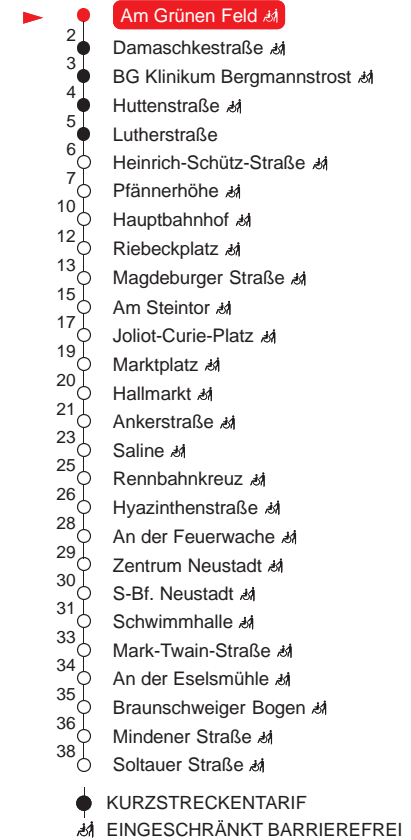

MONTAG – FREITAG

3 –
4 13 ^H 43 ^H
5 09 ^S 24 ^S 39 ^S 56 ^S
6 11 ^S 26 ^S 41 ^S 56 ^S
7 11 ^S 26 ^S 41 ^S 56 ^S
8 11 ^S 26 ^S 41 ^S 56 ^S
9 11 ^S 26 ^S 41 ^S 56 ^S
10 11 ^S 26 ^S 41 ^S 56 ^S
11 11 ^S 26 ^S 41 ^S 56 ^S
12 11 ^S 26 ^S 41 ^S 56 ^S
13 11 ^S 26 ^S 41 ^S 56 ^S
14 11 ^S 26 ^S 41 ^S 56 ^S
15 11 ^S 26 ^S 41 ^S 56 ^S
16 11 ^S 26 ^S 41 ^S 56 ^S
17 11 ^S 26 ^S 41 ^S 56 ^S
18 11 ^S 26 ^S 41 ^S 56 ^S
19 11 ^S 25 ^S 37 56
20 16 36 56
21 16 36 56
22 22 52
23 22 52
0 22 52 ^N
1 52 ^N
2 –
3 07 ^N 52 ^N

SAMSTAG

3 52
4 22 52
5 22 52
6 16 35 55
7 15 35 57 ^S
8 17 ^S 37 ^S 56 ^S
9 16 ^S 36 ^S 56 ^S
10 16 ^S 36 ^S 56 ^S
11 16 ^S 36 ^S 56 ^S
12 16 ^S 36 ^S 56 ^S
13 16 ^S 36 ^S 56 ^S
14 16 ^S 36 ^S 56 ^S
15 16 ^S 36 ^S 56 ^S
16 16 ^S 36 ^S 56 ^S
17 16 ^S 36 ^S 56 ^S
18 16 ^S 36 ^S 57
19 17 36 56
20 16 36 56
21 16 36 56
22 22 52
23 22 52
0 22 52
1 52
2 –
3 07 52

SONN- UND FEIERTAG

3 52
4 22 52
5 22 52
6 22 52
7 22 52
8 15 35 55
9 15 35 56 ^S
10 16 ^S 36 ^S 56 ^S
11 16 ^S 36 ^S 56 ^S
12 16 ^S 36 ^S 56 ^S
13 16 ^S 36 ^S 56 ^S
14 16 ^S 36 ^S 56 ^S
15 16 ^S 36 ^S 56 ^S
16 16 ^S 36 ^S 56 ^S
17 16 ^S 36 ^S 56 ^S
18 16 ^S 36 ^S 57
19 17 36 56
20 16 36 56
21 16 36 56
22 22 52
23 22 52
0 22 52 ^N
1 52 ^N
2 –
3 07 ^N 52 ^N

Haltestellen

^H : verkehrt ab Haltestelle Hauptbahnhof weiter als Linie 9 in Richtung Neustadt

^S : verkehrt nur bis Schwimmhalle

^N : verkehrt nur in Nächten vor arbeitsfreien Tagen

QR-Code scannen und die aktuellen Abfahrtszeiten dieser Haltestelle direkt auf dem Handy anzeigen lassen!