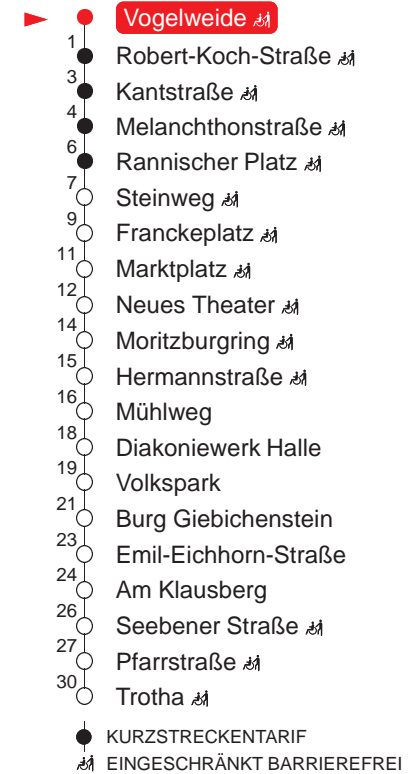

**MONTAG – FREITAG**

<b>4</b>	25	51		
<b>5</b>	08	23	38	53
<b>6</b>	08	23	38	53
<b>7</b>	08	23	38	53
<b>8</b>	08	23	38	53
<b>9</b>	08	23	38	53
<b>10</b>	08	23	38	53
<b>11</b>	08	23	38	53
<b>12</b>	08	23	38	53
<b>13</b>	08	23	38	53
<b>14</b>	08	23	38	53
<b>15</b>	08	23	38	53
<b>16</b>	08	23	38	53
<b>17</b>	08	23	37	52
<b>18</b>	07	22	37	52
<b>19</b>	08	23	38	54
<b>20</b>	14	34	54	
<b>21</b>	14			

**SAMSTAG**

<b>4</b>	–			
<b>5</b>	39			
<b>6</b>	33			
<b>7</b>	13	53		
<b>8</b>	20	40		
<b>9</b>	00	20	39	59
<b>10</b>	19	39	59	
<b>11</b>	19	39	59	
<b>12</b>	19	39	59	
<b>13</b>	19	39	59	
<b>14</b>	19	39	59	
<b>15</b>	19	39		
<b>16</b>	00	20	40	
<b>17</b>	00	20	40	
<b>18</b>	00	20	40	
<b>19</b>	00	25	54	
<b>20</b>	14	34	54	
<b>21</b>	14	54		

**SONN- UND FEIERTAG**

<b>4</b>	–			
<b>5</b>	39			
<b>6</b>	39			
<b>7</b>	39			
<b>8</b>	33			
<b>9</b>	00	33		
<b>10</b>	01	21	41	
<b>11</b>	01	21	41	
<b>12</b>	01	21	41	
<b>13</b>	01	21	41	
<b>14</b>	01	21	41	
<b>15</b>	01	21	41	
<b>16</b>	00	20	40	
<b>17</b>	00	20	40	
<b>18</b>	00	20	40	
<b>19</b>	00	25	54	
<b>20</b>	14	34	54	
<b>21</b>	14	54	Ⓜ	

**Haltestellen**

Ⓜ : verkehrt nur in Nächten vor arbeitsfreien Tagen

QR-Code scannen und die aktuellen Abfahrtszeiten dieser Haltestelle direkt auf dem Handy anzeigen lassen!