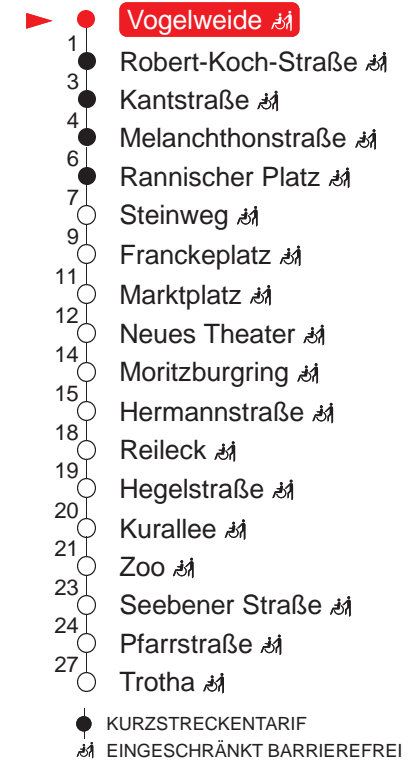

MONTAG – FREITAG

4	10	39			
5	01	16	31	46	
6	01	15	30	45	
7	00	18	33	48	
8	03	18	33	48	
9	03	18	33	48	
10	03	18	33	48	
11	03	18	33	48	
12	03	18	33	48	
13	03	18	33	48	
14	03	18	33	48	
15	03	18	33	48	
16	03	18	33	48	
17	03	18	29	44	59
18	14	30	45		
19	00	15	30		

SAMSTAG

4	–			
5	–			
6	–			
7	–			
8	11	31	51	
9	11	31	50	
10	10	30	50	
11	10	30	50	
12	10	30	50	
13	10	30	50	
14	10	30	50	
15	10	30	50	
16	10	30	50	
17	10	30	50	
18	10	30	50	
19	10	30		

SONN- UND FEIERTAG

4	–			
5	–			
6	–			
7	–			
8	–			
9	–			
10	10	30	50	
11	10	30	50	
12	10	30	50	
13	10	30	50	
14	10	30	50	
15	10	30	50	
16	10	30	50	
17	10	30	50	
18	10	30	50	
19	10	30		

Haltestellen

QR-Code scannen und die aktuellen Abfahrtszeiten dieser Haltestelle direkt auf dem Handy anzeigen lassen!