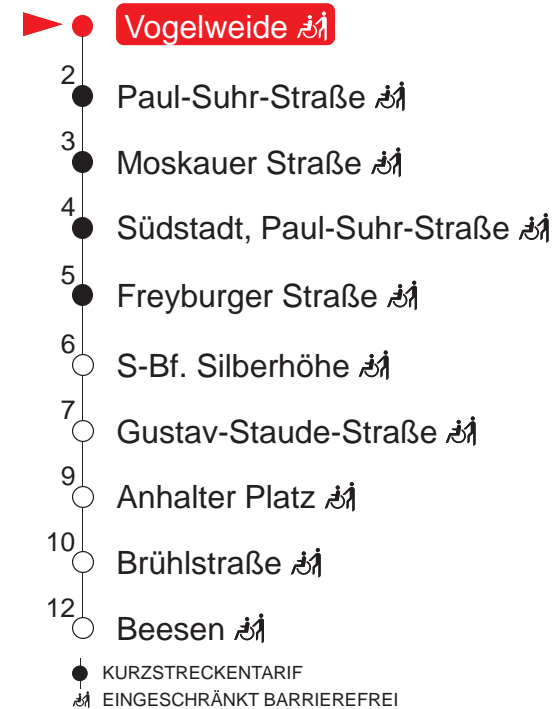

MONTAG – FREITAG

4	32			
5	02	24	38	53
6	08	24	39	54
7	09	24	38	53
8	08	23	38	53
9	08	23	38	53
10	08	23	38	53
11	08	23	38	53
12	08	23	38	53
13	08	23	38	53
14	08	23	38	53
15	08	23	38	53
16	08	23	38	53
17	08	23	38	55
18	10	25	40	55
19	10	25	39	57

SAMSTAG

4	–			
5	–			
6	–			
7	–			
8	23	39	59	
9	19	39	59	
10	20	40		
11	00	20	40	
12	00	20	40	
13	00	20	40	
14	00	20	40	
15	00	20	40	
16	00	20	40	
17	00	19	39	59
18	19	39	59	
19	19	41		

SONN- UND FEIERTAG

4	–			
5	–			
6	–			
7	–			
8	–			
9	–			
10	23	39	59	
11	19	39	59	
12	19	39	59	
13	19	39	59	
14	19	39	59	
15	19	39	59	
16	19	39	59	
17	19	39	59	
18	19	39	59	
19	19	41		

Haltestellen

QR-Code scannen und die aktuellen Abfahrtszeiten dieser Haltestelle direkt auf dem Handy anzeigen lassen!