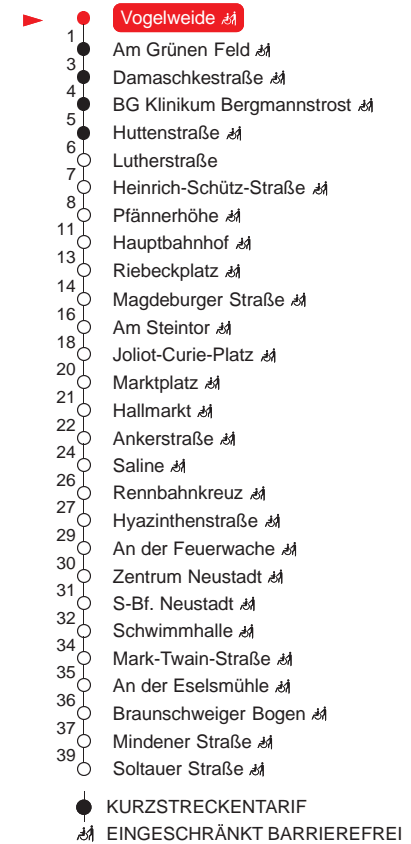

MONTAG – FREITAG

3 –
4 12 ^H 42 ^H
5 08 ^S 23 ^S 38 ^S 55 ^S
6 10 ^S 25 ^S 40 ^S 55 ^S
7 10 ^S 25 ^S 40 ^S 55 ^S
8 10 ^S 25 ^S 40 ^S 55 ^S
9 10 ^S 25 ^S 40 ^S 55 ^S
10 10 ^S 25 ^S 40 ^S 55 ^S
11 10 ^S 25 ^S 40 ^S 55 ^S
12 10 ^S 25 ^S 40 ^S 55 ^S
13 10 ^S 25 ^S 40 ^S 55 ^S
14 10 ^S 25 ^S 40 ^S 55 ^S
15 10 ^S 25 ^S 40 ^S 55 ^S
16 10 ^S 25 ^S 40 ^S 55 ^S
17 10 ^S 25 ^S 40 ^S 55 ^S
18 10 ^S 25 ^S 40 ^S 55 ^S
19 10 ^S 24 ^S 36 55
20 15 35 55
21 15 35 55
22 21 51
23 21 51
0 21 51 ^N
1 51 ^N
2 –
3 06 ^N 51 ^N

SAMSTAG

3 51
4 21 51
5 21 51
6 15 34 54
7 14 34 56 ^S
8 16 ^S 36 ^S 55 ^S
9 15 ^S 35 ^S 55 ^S
10 15 ^S 35 ^S 55 ^S
11 15 ^S 35 ^S 55 ^S
12 15 ^S 35 ^S 55 ^S
13 15 ^S 35 ^S 55 ^S
14 15 ^S 35 ^S 55 ^S
15 15 ^S 35 ^S 55 ^S
16 15 ^S 35 ^S 55 ^S
17 15 ^S 35 ^S 55 ^S
18 15 ^S 35 ^S 56
19 16 35 55
20 15 35 55
21 15 35 55
22 21 51
23 21 51
0 21 51
1 51
2 –
3 06 51

SONN- UND FEIERTAG

3 51
4 21 51
5 21 51
6 21 51
7 21 51
8 14 34 54
9 14 34 55 ^S
10 15 ^S 35 ^S 55 ^S
11 15 ^S 35 ^S 55 ^S
12 15 ^S 35 ^S 55 ^S
13 15 ^S 35 ^S 55 ^S
14 15 ^S 35 ^S 55 ^S
15 15 ^S 35 ^S 55 ^S
16 15 ^S 35 ^S 55 ^S
17 15 ^S 35 ^S 55 ^S
18 15 ^S 35 ^S 56
19 16 35 55
20 15 35 55
21 15 35 55
22 21 51
23 21 51
0 21 51 ^N
1 51 ^N
2 –
3 06 ^N 51 ^N

Haltestellen

^H: verkehrt ab Haltestelle Hauptbahnhof weiter als Linie 9 in Richtung Neustadt

^S: verkehrt nur bis Schwimmhalle

^N: verkehrt nur in Nächten vor arbeitsfreien Tagen

QR-Code scannen und die aktuellen Abfahrtszeiten dieser Haltestelle direkt auf dem Handy anzeigen lassen!