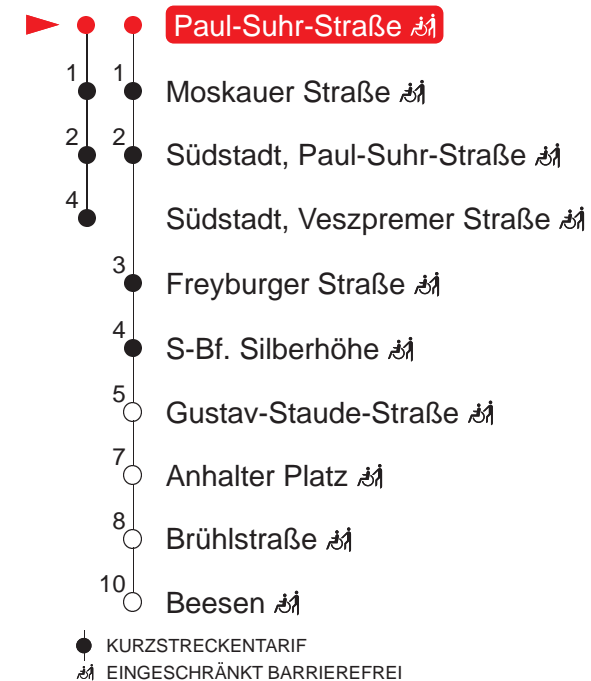

### MONTAG – FREITAG

4	40			
5	10	21	36	50
6	05	18	33	48
7	03	18	33	48
8	03	18	33	48
9	03	18	33	48
10	03	18	33	48
11	03	18	33	48
12	03	18	33	48
13	03	18	33	48
14	03	18	33	48
15	03	18	33	48
16	03	18	33	48
17	03	18	33	48
18	03	18	33	48
19	03	18	33	48
20	03	21B	41B	
21	01B	21B	41B	
22	01B	21B	41B	
23	06B	36B		
0	06B	36B		
1	06B	36B <sup>Ⓝ</sup>		
2	36B <sup>Ⓝ</sup>			
3	51B <sup>Ⓝ</sup>			
4	36B <sup>Ⓝ</sup>			

### SAMSTAG

4	36B			
5	06B	36B		
6	06B	38B		
7	03B	23B	43B	
8	03B	23	35	57
9	17	37	57	
10	17	37	57	
11	17	37	57	
12	17	37	57	
13	17	37	57	
14	17	37	57	
15	17	37	57	
16	17	37	57	
17	17	36	56	
18	16	36	56	
19	16	37	57B	
20	21B	41B		
21	01B	21B	41B	
22	01B	21B	41B	
23	06B	36B		
0	06B	36B		
1	06B	36B		
2	36B			
3	51B			
4	35B			

### SONN- UND FEIERTAG

4	36B			
5	06B	36B		
6	08B	38B		
7	08B	38B		
8	08B	38B		
9	03B	23B	43B	
10	03B	23	37	57
11	17	37	57	
12	17	37	57	
13	17	37	57	
14	17	37	57	
15	17	37	57	
16	17	37	57	
17	17	36	56	
18	16	36	56	
19	16	37	57B	
20	21B	41B		
21	01B	21B	41B	
22	01B	21B	41B	
23	06B	36B		
0	06B	36B		
1	06B	36B <sup>Ⓝ</sup>		
2	36B <sup>Ⓝ</sup>			
3	51B <sup>Ⓝ</sup>			
4	36B <sup>Ⓝ</sup>			

### A B Haltestellen

A : normaler Linienverlauf

B : verkehrt ab Haltestelle Südstadt, Paul-Suhr-Straße weiter nach Beesen

Ⓝ : verkehrt nur in Nächten vor arbeitsfreien Tagen

QR-Code scannen und die aktuellen Abfahrtszeiten dieser Haltestelle direkt auf dem Handy anzeigen lassen!