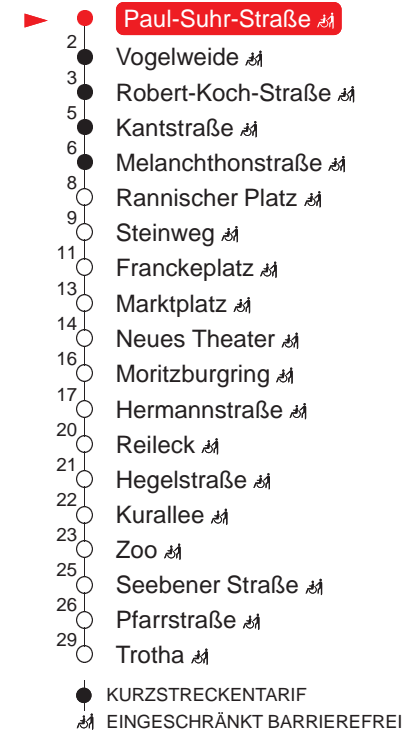

### MONTAG – FREITAG

4	07	37	59		
5	14	29	44	59	
6	13	28	43	58	
7	16	31	46		
8	01	16	31	46	
9	01	16	31	46	
10	01	16	31	46	
11	01	16	31	46	
12	01	16	31	46	
13	01	16	31	46	
14	01	16	31	46	
15	01	16	31	46	
16	01	16	31	46	
17	01	16	27	42	57
18	12	28	43	58	
19	13	28			

### SAMSTAG

4	–		
5	–		
6	–		
7	–		
8	09	29	49
9	09	29	48
10	08	28	48
11	08	28	48
12	08	28	48
13	08	28	48
14	08	28	48
15	08	28	48
16	08	28	48
17	08	28	48
18	08	28	48
19	08	28	

### SONN- UND FEIERTAG

4	–		
5	–		
6	–		
7	–		
8	–		
9	–		
10	08	28	48
11	08	28	48
12	08	28	48
13	08	28	48
14	08	28	48
15	08	28	48
16	08	28	48
17	08	28	48
18	08	28	48
19	08	28	

### Haltestellen

QR-Code scannen und die aktuellen Abfahrtszeiten dieser Haltestelle direkt auf dem Handy anzeigen lassen!