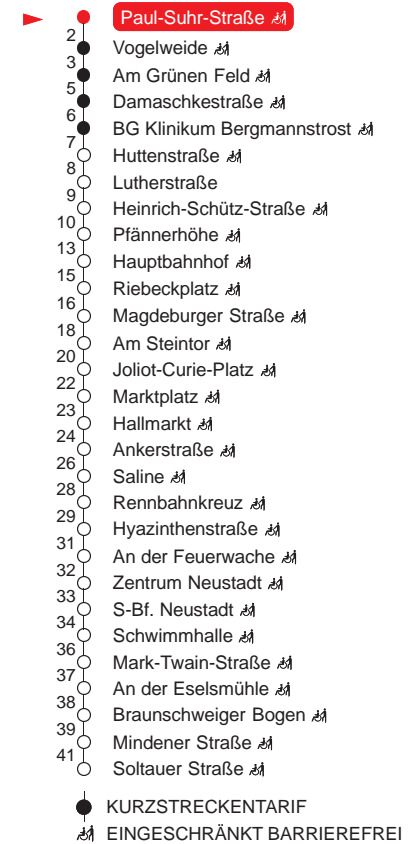

MONTAG – FREITAG

3 –
4 10 ^H 40 ^H
5 06 ^S 21 ^S 36 ^S 53 ^S
6 08 ^S 23 ^S 38 ^S 53 ^S
7 08 ^S 23 ^S 38 ^S 53 ^S
8 08 ^S 23 ^S 38 ^S 53 ^S
9 08 ^S 23 ^S 38 ^S 53 ^S
10 08 ^S 23 ^S 38 ^S 53 ^S
11 08 ^S 23 ^S 38 ^S 53 ^S
12 08 ^S 23 ^S 38 ^S 53 ^S
13 08 ^S 23 ^S 38 ^S 53 ^S
14 08 ^S 23 ^S 38 ^S 53 ^S
15 08 ^S 23 ^S 38 ^S 53 ^S
16 08 ^S 23 ^S 38 ^S 53 ^S
17 08 ^S 23 ^S 38 ^S 53 ^S
18 08 ^S 23 ^S 38 ^S 53 ^S
19 08 ^S 22 ^S 34 53
20 13 33 53
21 13 33 53
22 19 49
23 19 49
0 19 49 ^N
1 49 ^N
2 –
3 04 ^N 49 ^N

SAMSTAG

3 49
4 19 49
5 19 49
6 13 32 52
7 12 32 54 ^S
8 14 ^S 34 ^S 53 ^S
9 13 ^S 33 ^S 53 ^S
10 13 ^S 33 ^S 53 ^S
11 13 ^S 33 ^S 53 ^S
12 13 ^S 33 ^S 53 ^S
13 13 ^S 33 ^S 53 ^S
14 13 ^S 33 ^S 53 ^S
15 13 ^S 33 ^S 53 ^S
16 13 ^S 33 ^S 53 ^S
17 13 ^S 33 ^S 53 ^S
18 13 ^S 33 ^S 54
19 14 33 53
20 13 33 53
21 13 33 53
22 19 49
23 19 49
0 19 49
1 49
2 –
3 04 49

SONN- UND FEIERTAG

3 49
4 19 49
5 19 49
6 19 49
7 19 49
8 12 32 52
9 12 32 53 ^S
10 13 ^S 33 ^S 53 ^S
11 13 ^S 33 ^S 53 ^S
12 13 ^S 33 ^S 53 ^S
13 13 ^S 33 ^S 53 ^S
14 13 ^S 33 ^S 53 ^S
15 13 ^S 33 ^S 53 ^S
16 13 ^S 33 ^S 53 ^S
17 13 ^S 33 ^S 53 ^S
18 13 ^S 33 ^S 54
19 14 33 53
20 13 33 53
21 13 33 53
22 19 49
23 19 49
0 19 49 ^N
1 49 ^N
2 –
3 04 ^N 49 ^N

Haltestellen

^H: verkehrt ab Haltestelle Hauptbahnhof weiter als Linie 9 in Richtung Neustadt

^S: verkehrt nur bis Schwimmhalle

^N: verkehrt nur in Nächten vor arbeitsfreien Tagen

QR-Code scannen und die aktuellen Abfahrtszeiten dieser Haltestelle direkt auf dem Handy anzeigen lassen!