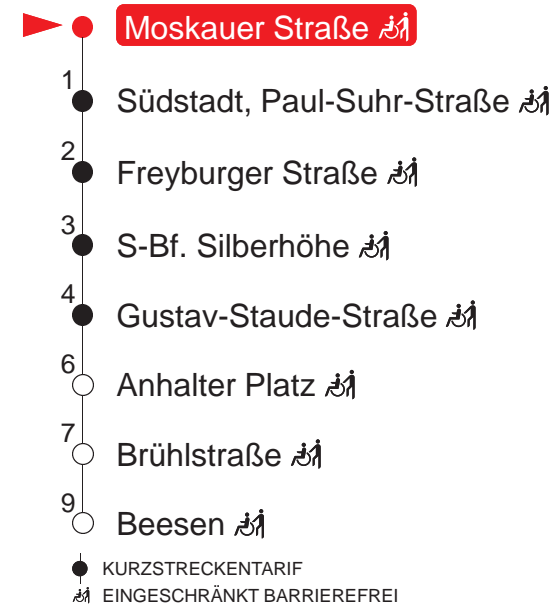

MONTAG – FREITAG

4 35
5 05 27 41 56
6 11 27 42 57
7 12 27 41 56
8 11 26 41 56
9 11 26 41 56
10 11 26 41 56
11 11 26 41 56
12 11 26 41 56
13 11 26 41 56
14 11 26 41 56
15 11 26 41 56
16 11 26 41 56
17 11 26 41 58
18 13 28 43 58
19 13 28 42
20 00

SAMSTAG

4 –
5 –
6 –
7 –
8 26 42
9 02 22 42
10 02 23 43
11 03 23 43
12 03 23 43
13 03 23 43
14 03 23 43
15 03 23 43
16 03 23 43
17 03 22 42
18 02 22 42
19 02 22 44
20 –

SONN- UND FEIERTAG

4 –
5 –
6 –
7 –
8 –
9 –
10 26 42
11 02 22 42
12 02 22 42
13 02 22 42
14 02 22 42
15 02 22 42
16 02 22 42
17 02 22 42
18 02 22 42
19 02 22 44
20 –

Haltestellen

QR-Code scannen und die aktuellen Abfahrtszeiten dieser Haltestelle direkt auf dem Handy anzeigen lassen!