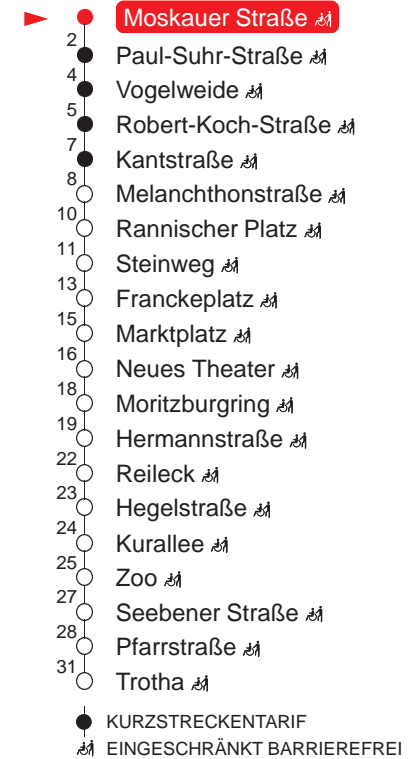

MONTAG – FREITAG

4	05	35	57	
5	12	27	42	57
6	11	26	41	56
7	14	29	44	59
8	14	29	44	59
9	14	29	44	59
10	14	29	44	59
11	14	29	44	59
12	14	29	44	59
13	14	29	44	59
14	14	29	44	59
15	14	29	44	59
16	14	29	44	59
17	14	25	40	55
18	10	26	41	56
19	11	26		

SAMSTAG

4	–		
5	–		
6	–		
7	–		
8	07	27	47
9	07	27	46
10	06	26	46
11	06	26	46
12	06	26	46
13	06	26	46
14	06	26	46
15	06	26	46
16	06	26	46
17	06	26	46
18	06	26	46
19	06	26	

SONN- UND FEIERTAG

4	–		
5	–		
6	–		
7	–		
8	–		
9	–		
10	06	26	46
11	06	26	46
12	06	26	46
13	06	26	46
14	06	26	46
15	06	26	46
16	06	26	46
17	06	26	46
18	06	26	46
19	06	26	

Haltestellen

QR-Code scannen und die aktuellen Abfahrtszeiten dieser Haltestelle direkt auf dem Handy anzeigen lassen!