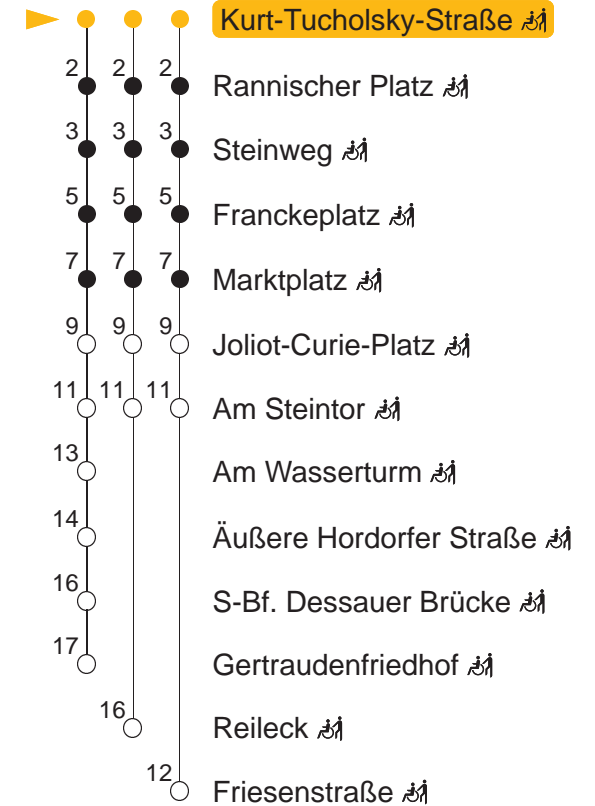

Südstadt – Böllberg – Marktplatz – Am Steintor – Gertraudenfriedhof

gültig ab: 07.01.2026 alle Angaben ohne Gewähr

SWH. HAVAG

Kundenservice: (0345) 5 81 - 56 66

MONTAG – FREITAG

4	15	45			
5	06	21	36	50	
6	05	20	35	50	
7	05	15R●	20	30R●	35 50
8	05	20	35	50	
9	05	20	35	50	
10	05	20	35	50	
11	05	20	35	50	
12	05	20	35	50	
13	05	20	30F●	35	50
14	05	20	35	50	
15	05	20	35	50	
16	05	20	35	50	
17	05	20	36	51	
18	06	21	36	51	
19	06	21	36	50	
20	10	30	50		
21	10	30	50		
22	10	35			
23	05	35			
0	05	35			
1	05	Ⓜ			
2	05	Ⓜ			
3	20	Ⓜ			
4	05	Ⓜ			

SAMSTAG

4	05	35			
5	05	35			
6	04	29	49		
7	09	29	49		
8	17	37	57		
9	17	37	57		
10	17	37	57		
11	17	37	57		
12	17	37	57		
13	17	37	57		
14	17	37	57		
15	17	37	57		
16	17	38	57		
17	17	37	57		
18	17	37	57		
19	17	37	50		
20	10	30	50		
21	10	30	50		
22	10	35			
23	05	35			
0	05	35			
1	05				
2	05				
3	20				
4	05				

A R F Haltestellen

● KURZSTRECKENTARIF
 ♯ EINGESCHRÄNKT BARRIEREFREI

A : normaler Linienverlauf

F : Linie 1E - verkehrt ab Am Steintor weiter in Richtung Friesenstraße

R : Linie 1E - verkehrt ab Am Steintor weiter in Richtung Reileck

Ⓜ : verkehrt nur in Nächten vor arbeitsfreien Tagen

● : verkehrt nur an Schultagen

Ferientermine: 22.12.2025-05.01.2026; 02.02.2026-06.02.2026; 30.03.2026-02.04.2026; 26.05.2026-29.05.2026; 06.07.2026-14.08.2026; 19.10.2026-30.10.2026