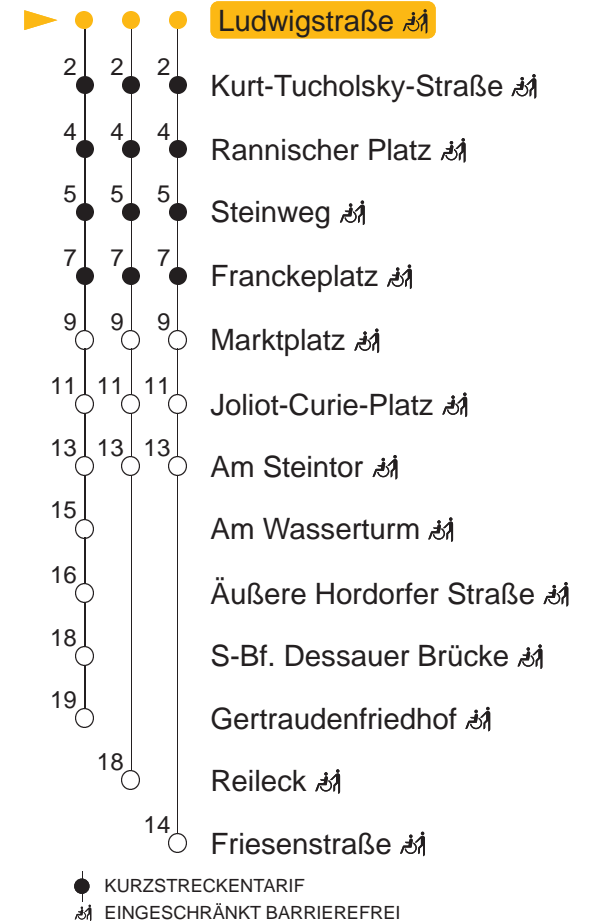

# Südstadt – Böllberg – Marktplatz – Am Steintor – Gertraudenfriedhof

gültig ab: 07.01.2026 alle Angaben ohne Gewähr

Kundenservice: (0345) 5 81 - 56 66

## MONTAG – FREITAG

4	14	44			
5	05	20	35	49	
6	03	18	33	48	
7	03	13R●	18	28R●	33 48
8	03	18	33	48	
9	03	18	33	48	
10	03	18	33	48	
11	03	18	33	48	
12	03	18	33	48	
13	03	18	28F●	33	48
14	03	18	33	48	
15	03	18	33	48	
16	03	18	33	48	
17	03	18	34	49	
18	04	20	35	50	
19	05	20	35	49	
20	09	29	49		
21	09	29	49		
22	09	34			
23	04	34			
0	04	34			
1	04Ⓢ				
2	04Ⓢ				
3	19Ⓢ				
4	04Ⓢ				

## SAMSTAG

4	04	34			
5	04	34			
6	03	28	48		
7	08	28	48		
8	16	36	56		
9	16	36	55		
10	15	35	55		
11	15	35	55		
12	15	35	55		
13	15	35	55		
14	15	35	55		
15	15	35	55		
16	15	36	56		
17	16	36	56		
19	16	36	49		
20	09	29	49		
21	09	29	49		
22	09	34			
23	04	34			
0	04	34			
1	04				
2	04				
3	19				
4	04				

## A R F Haltestellen

A : normaler Linienverlauf

F : Linie 1E - verkehrt ab Am Steintor weiter in Richtung Friesenstraße

R : Linie 1E - verkehrt ab Am Steintor weiter in Richtung Reileck

Ⓢ : verkehrt nur in Nächten vor arbeitsfreien Tagen