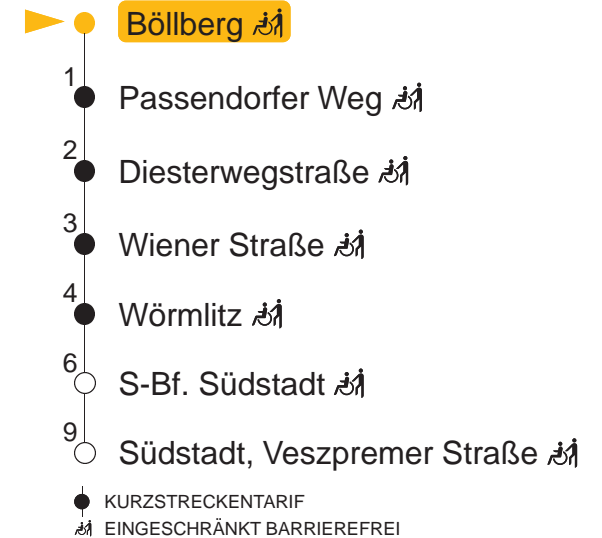

1

Gertraudenfriedhof – Am Steintor – Marktplatz – Böllberg – Südstadt

gültig ab: 07.01.2026

alle Angaben ohne Gewähr

Kundenservice: (0345) 5 81 - 56 66

MONTAG – FREITAG

3	56			
4	29	59		
5	20	35	50	
6	08	23	38	53
7	08	13●	23	38 53
8	08	23	38	53
9	08	23	38	53
10	08	23	38	53
11	08	23	38	53
12	08	23	38	53
13	08	23	38	53
14	08	23	38	53
15	08	23	38	53
16	08	23	38	53
17	08	23	38	51
18	06	21	36	51
19	06	20	35	50
20	08	28	48	
21	08	28	48	
22	08	28	53	
23	23	53		
0	23	53		
1	23 [Ⓝ]			
2	23 [Ⓝ]			
3	38 [Ⓝ]			
4	23 [Ⓝ]			

SAMSTAG

3	–			
4	23	53		
5	23	53		
6	23	48		
7	08	28	48	
8	08	31	53	
9	13	33	53	
10	14	34	54	
11	14	34	54	
12	14	34	54	
13	14	34	54	
14	14	34	54	
15	14	34	54	
16	14	34	54	
17	13	33	53	
18	13	33	53	
19	13	30	50	
20	08	28	48	
21	08	28	48	
22	08	28	53	
23	23	53		
0	23	53		
1	23			
2	23			
3	38			
4	23			

Haltestellen

: Linie 1E

[Ⓝ] : verkehrt nur in Nächten vor arbeitsfreien Tagen

● : verkehrt nur an Schultagen

QR-Code scannen und die aktuellen Abfahrtszeiten dieser Haltestelle direkt auf dem Handy anzeigen lassen!