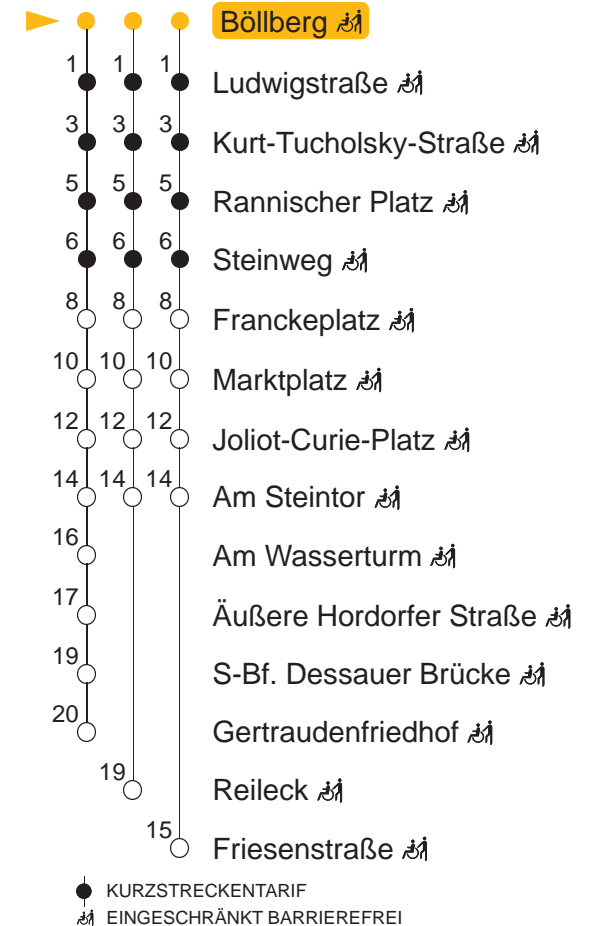

Südstadt – Böllberg – Marktplatz – Am Steintor – Gertraudenfriedhof

gültig ab: 07.01.2026 alle Angaben ohne Gewähr

Kundenservice: (0345) 5 81 - 56 66

MONTAG – FREITAG

4	13	43				
5	04	19	34	48		
6	02	17	32	47		
7	02	12R●	17	27R●	32	47
8	02	17	32	47		
9	02	17	32	47		
10	02	17	32	47		
11	02	17	32	47		
12	02	17	32	47		
13	02	17	27F●	32	47	
14	02	17	32	47		
15	02	17	32	47		
16	02	17	32	47		
17	02	17	33	48		
18	03	19	34	49		
19	04	19	34	48		
20	08	28	48			
21	08	28	48			
22	08	33				
23	03	33				
0	03	33				
1	03Ⓢ					
2	03Ⓢ					
3	18Ⓢ					
4	03Ⓢ					

SAMSTAG

4	03	33			
5	03	33			
6	02	27	47		
7	07	27	47		
8	15	35	55		
9	15	35	54		
10	14	34	54		
11	14	34	54		
12	14	34	54		
13	14	34	54		
14	14	34	54		
15	14	34	54		
16	14	35	55		
17	15	35	55		
18	15	35	55		
19	15	35	48		
20	08	28	48		
21	08	28	48		
22	08	33			
23	03	33			
0	03	33			
1	03				
2	03				
3	18				
4	03				

SONN- UND FEIERTAG

4	03	33			
5	03	33			
6	03	33			
7	03	33			
8	03	27	47		
9	07	27	47		
10	15	35	55		
11	15	35	55		
12	15	35	55		
13	15	35	55		
14	15	35	55		
15	15	35	55		
16	15	35	55		
17	15	35	55		
18	15	35	55		
19	15	35	48		
20	08	28	48		
21	08	28	48		
22	08	33			
23	03	33			
0	03	33			
1	03Ⓢ				
2	03Ⓢ				
3	18Ⓢ				
4	03Ⓢ				

A R F Haltestellen

A : normaler Linienverlauf

F : Linie 1E - verkehrt ab Am Steintor weiter in Richtung Friesenstraße

R : Linie 1E - verkehrt ab Am Steintor weiter in Richtung Reileck

Ⓢ : verkehrt nur in Nächten vor arbeitsfreien Tagen