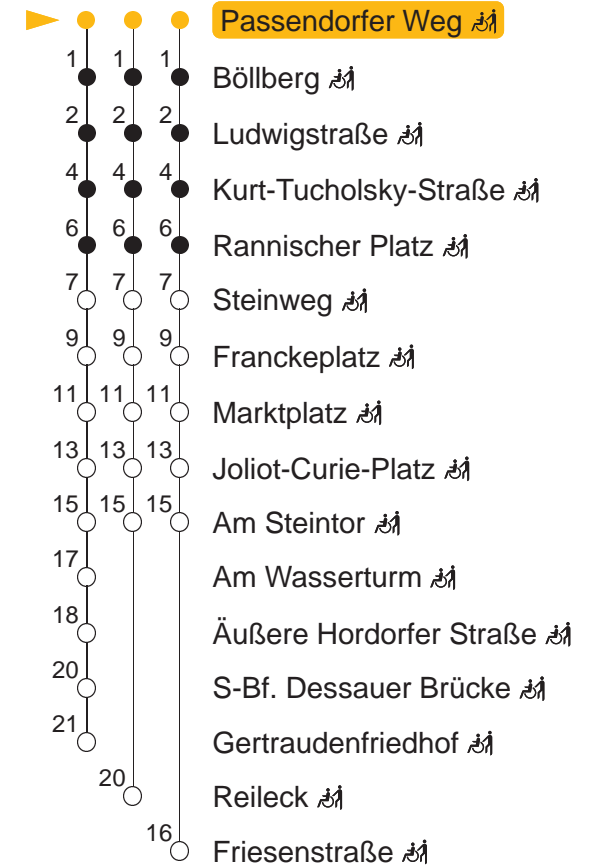

## MONTAG – FREITAG

4	12	42				
5	03	18	33	47		
6	01	16	31	46		
7	01	11R●	16	26R●	31	46
8	01	16	31	46		
9	01	16	31	46		
10	01	16	31	46		
11	01	16	31	46		
12	01	16	31	46		
13	01	16	26F●	31	46	
14	01	16	31	46		
15	01	16	31	46		
16	01	16	31	46		
17	01	16	32	47		
18	02	18	33	48		
19	03	18	33	47		
20	07	27	47			
21	07	27	47			
22	07	32				
23	02	32				
0	02	32				
1	02	Ⓜ				
2	02	Ⓜ				
3	17	Ⓜ				
4	02	Ⓜ				

## SAMSTAG

4	02	32			
5	02	32			
6	01	26	46		
7	06	26	46		
8	14	34	54		
9	14	34	53		
10	13	33	53		
11	13	33	53		
12	13	33	53		
13	13	33	53		
14	13	33	53		
15	13	33	53		
16	13	34	54		
17	14	34	54		
18	14	34	54		
19	14	34	47		
20	07	27	47		
21	07	27	47		
22	07	32			
23	02	32			
0	02	32			
1	02				
2	02				
3	17				
4	02				

## A R F Haltestellen

● KURZSTRECKENTARIF  
止 EINGESCHRÄNKT BARRIEREFREI

A : normaler Linienverlauf

F : Linie 1E - verkehrt ab Am Steintor weiter in Richtung Friesenstraße

R : Linie 1E - verkehrt ab Am Steintor weiter in Richtung Reileck

Ⓜ : verkehrt nur in Nächten vor arbeitsfreien Tagen

● : verkehrt nur an Schultagen

Ferientermine: 22.12.2025-05.01.2026; 02.02.2026-06.02.2026; 30.03.2026-02.04.2026; 26.05.2026-29.05.2026; 06.07.2026-14.08.2026;  
19.10.2026-30.10.2026