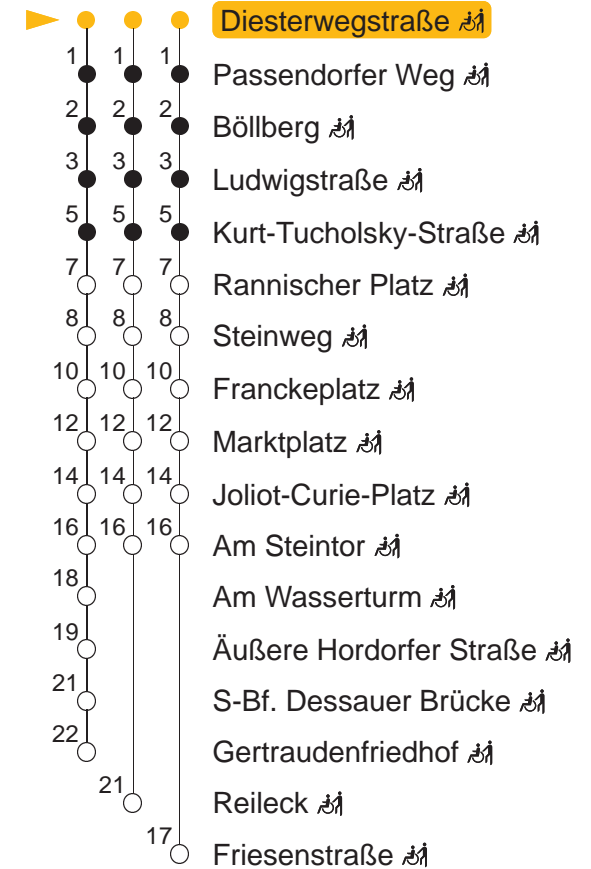

## MONTAG – FREITAG

4	11	41			
5	02	17	32	46	
6	00	15	30	45	
7	00	10R●	15	25R●	30 45
8	00	15	30	45	
9	00	15	30	45	
10	00	15	30	45	
11	00	15	30	45	
12	00	15	30	45	
13	00	15	25F●	30	45
14	00	15	30	45	
15	00	15	30	45	
16	00	15	30	45	
17	00	15	31	46	
18	01	17	32	47	
19	02	17	32	46	
20	06	26	46		
21	06	26	46		
22	06	31			
23	01	31			
0	01	31			
1	01	Ⓜ			
2	01	Ⓜ			
3	16	Ⓜ			
4	01	Ⓜ			

## SAMSTAG

4	01	31			
5	01	31			
6	00	25	45		
7	05	25	45		
8	13	33	53		
9	13	33	52		
10	12	32	52		
11	12	32	52		
12	12	32	52		
13	12	32	52		
14	12	32	52		
15	12	32	52		
16	12	33	53		
17	13	33	53		
18	13	33	53		
19	13	33	46		
20	06	26	46		
21	06	26	46		
22	06	31			
23	01	31			
0	01	31			
1	01				
2	01				
3	16				
4	01				

## A R F Haltestellen

● KURZSTRECKENTARIF  
𠄎 EINGESCHRÄNKT BARRIEREFREI

A : normaler Linienverlauf

F : Linie 1E - verkehrt ab Am Steintor weiter in Richtung Friesenstraße

R : Linie 1E - verkehrt ab Am Steintor weiter in Richtung Reileck

Ⓜ : verkehrt nur in Nächten vor arbeitsfreien Tagen

● : verkehrt nur an Schultagen

Ferientermine: 22.12.2025-05.01.2026; 02.02.2026-06.02.2026; 30.03.2026-02.04.2026; 26.05.2026-29.05.2026; 06.07.2026-14.08.2026; 19.10.2026-30.10.2026