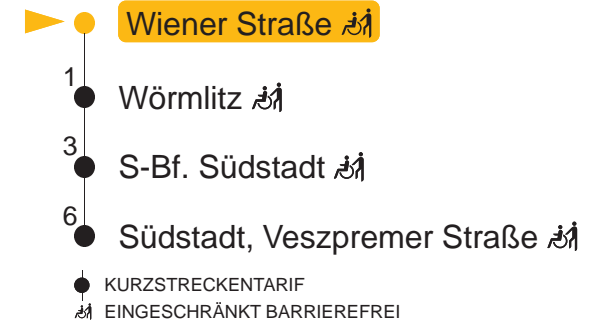

Gertraudenfriedhof – Am Steintor – Marktplatz – Böllberg – Südstadt

gültig ab: 07.01.2026

alle Angaben ohne Gewähr

Kundenservice: (0345) 5 81 - 56 66

MONTAG – FREITAG

3	59			
4	32			
5	02	23	38	53
6	11	26	41	56
7	11	16●	26	41 56
8	11	26	41	56
9	11	26	41	56
10	11	26	41	56
11	11	26	41	56
12	11	26	41	56
13	11	26	41	56
14	11	26	41	56
15	11	26	41	56
16	11	26	41	56
17	11	26	41	54
18	09	24	39	54
19	09	23	38	53
20	11	31	51	
21	11	31	51	
22	11	31	56	
23	26	56		
0	26	56		
1	26 [Ⓝ]			
2	26 [Ⓝ]			
3	41 [Ⓝ]			
4	26 [Ⓝ]			

SAMSTAG

3	–			
4	26	56		
5	26	56		
6	26	51		
7	11	31	51	
8	11	34	56	
9	16	36	56	
10	17	37	57	
11	17	37	57	
12	17	37	57	
13	17	37	57	
14	17	37	57	
15	17	37	57	
16	17	37	57	
17	16	36	56	
18	16	36	56	
19	16	33	53	
20	11	31	51	
21	11	31	51	
22	11	31	56	
23	26	56		
0	26	56		
1	26			
2	26			
3	41			
4	26			

Haltestellen

: Linie 1E

[Ⓝ] : verkehrt nur in Nächten vor arbeitsfreien Tagen

● : verkehrt nur an Schultagen

QR-Code scannen und die aktuellen Abfahrtszeiten dieser Haltestelle direkt auf dem Handy anzeigen lassen!