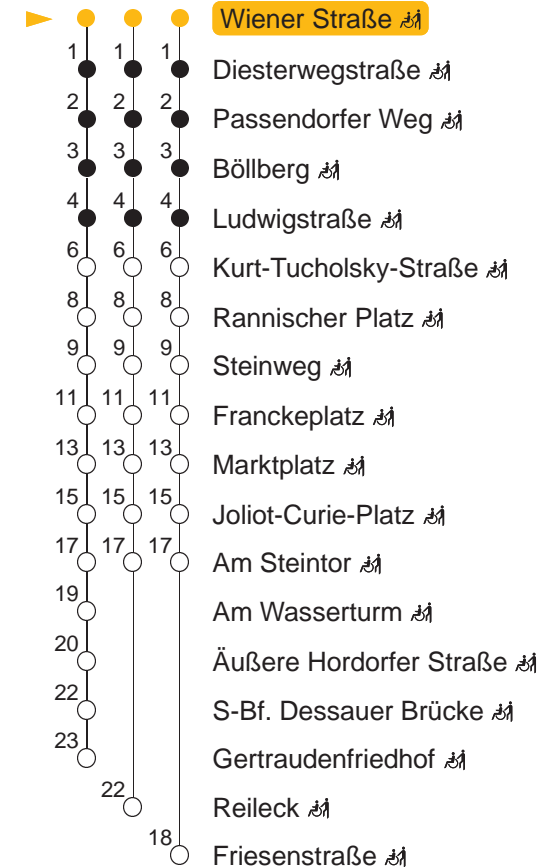

Südstadt – Böllberg – Marktplatz – Am Steintor – Gertraudenfriedhof

gültig ab: 07.01.2026 alle Angaben ohne Gewähr

Kundenservice: (0345) 5 81 - 56 66

MONTAG – FREITAG

4	10	40			
5	01	16	31	45	59
6	14	29	44	59	
7	09R●	14	24R●	29	44 59
8	14	29	44	59	
9	14	29	44	59	
10	14	29	44	59	
11	14	29	44	59	
12	14	29	44	59	
13	14	24F●	29	44	59
14	14	29	44	59	
15	14	29	44	59	
16	14	29	44	59	
17	14	30	45		
18	00	16	31	46	
19	01	16	31	45	
20	05	25	45		
21	05	25	45		
22	05	30			
23	00	30			
0	00	30			
1	00Ⓢ				
2	00Ⓢ				
3	15Ⓢ				
4	00Ⓢ				

SAMSTAG

4	00	30			
5	00	30	59		
6	24	44			
7	04	24	44		
8	12	32	52		
9	12	32	51		
10	11	31	51		
11	11	31	51		
12	11	31	51		
13	11	31	51		
14	11	31	51		
15	11	31	51		
16	11	32	52		
17	12	32	52		
18	12	32	52		
19	12	32	45		
20	05	25	45		
21	05	25	45		
22	05	30			
23	00	30			
0	00	30			
1	00				
2	00				
3	15				
4	00				

A R F Haltestellen

● KURZSTRECKENTARIF
 ● EINGESCHRÄNKT BARRIEREFREI

A : normaler Linienverlauf

F : Linie 1E - verkehrt ab Am Steintor weiter in Richtung Friesenstraße

R : Linie 1E - verkehrt ab Am Steintor weiter in Richtung Reileck

Ⓢ : verkehrt nur in Nächten vor arbeitsfreien Tagen

● : verkehrt nur an Schultagen

Ferientermine: 22.12.2025-05.01.2026; 02.02.2026-06.02.2026; 30.03.2026-02.04.2026; 26.05.2026-29.05.2026; 06.07.2026-14.08.2026; 19.10.2026-30.10.2026