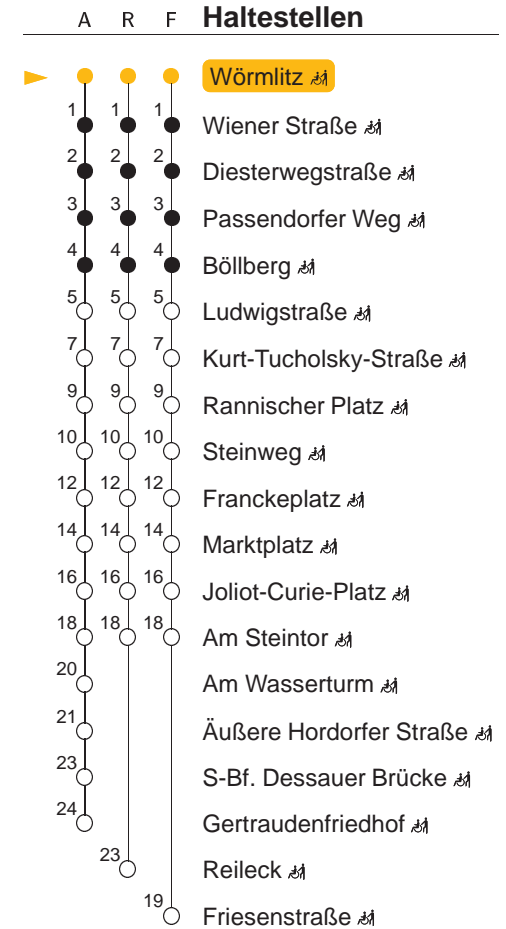

Südstadt – Böllberg – Marktplatz – Am Steintor – Gertraudenfriedhof

gültig ab: 07.01.2026 alle Angaben ohne Gewähr

Kundenservice: (0345) 5 81 - 56 66

MONTAG – FREITAG

3 –
4 09 39
5 00 15 30 44 58
6 13 28 43 58
7 08R● 13 23R● 28 43 58
8 13 28 43 58
9 13 28 43 58
10 13 28 43 58
11 13 28 43 58
12 13 28 43 58
13 13 23F● 28 43 58
14 13 28 43 58
15 13 28 43 58
16 13 28 43 58
17 13 29 44 59
18 15 30 45
19 00 15 30 44
20 04 24 44
21 04 24 44
22 04 29 59
23 29 59
0 29 59Ⓢ
1 59Ⓢ
2 –
3 14Ⓢ 59Ⓢ

SAMSTAG

3 59
4 29 59
5 29 58
6 23 43
7 03 23 43
8 11 31 51
9 11 31 50
10 10 30 50
11 10 30 50
12 10 30 50
13 10 30 50
14 10 30 50
15 10 30 50
16 10 31 51
17 11 31 51
18 11 31 51
19 11 31 44
20 04 24 44
21 04 24 44
22 04 29 59
23 29 59
0 29 59
1 59
2 –
3 14 59

● KURZSTRECKENTARIF
 𠂇 EINGESCHRÄNKT BARRIEREFREI

A : normaler Linienverlauf

F : Linie 1E - verkehrt ab Am Steintor weiter in Richtung Friesenstraße

R : Linie 1E - verkehrt ab Am Steintor weiter in Richtung Reileck

Ⓢ : verkehrt nur in Nächten vor arbeitsfreien Tagen

● : verkehrt nur an Schultagen

Ferientermine: 22.12.2025-05.01.2026; 02.02.2026-06.02.2026; 30.03.2026-02.04.2026; 26.05.2026-29.05.2026; 06.07.2026-14.08.2026; 19.10.2026-30.10.2026