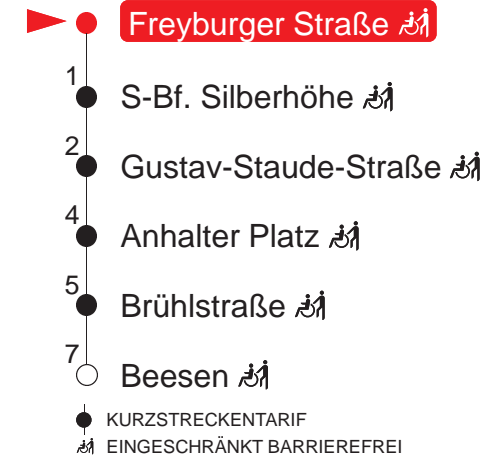

### MONTAG – FREITAG

7 48
8 03    18    33    48
9 03    18    33    48
10 03    18    33    48
11 03    18    33    48
12 03    18    33    48
13 03    18    33    48
14 03    18    33    48
15 03    18    33    48
16 03    18    33    48
17 03    18    33    48

### SAMSTAG

7 –
8 –
9 11    31    51
10 11    31    51
11 11    31    51
12 11    31    51
13 11    31    51
14 11    31    51
15 11    31    51
16 11    31    51
17 11    31

### Haltestellen

QR-Code scannen und die aktuellen Abfahrtszeiten dieser Haltestelle direkt auf dem Handy anzeigen lassen!