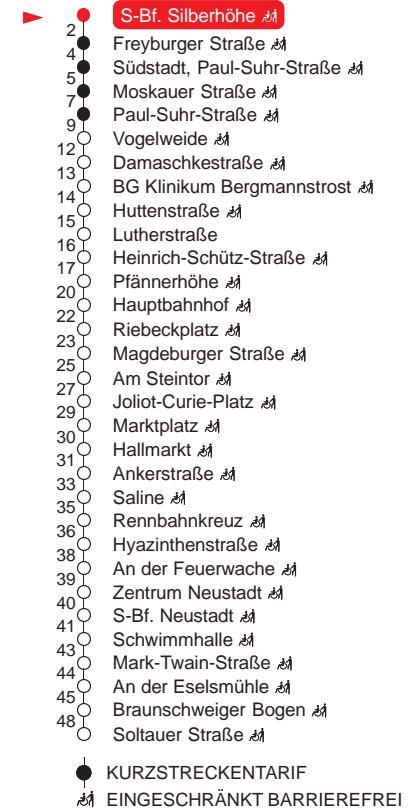

### MONTAG – FREITAG

3 –
4 –
5 –
6 –
7 –
8 –
9 –
10 –
11 –
12 –
13 –
14 –
15 –
16 –
17 –
18 –
19 29 48
20 08 28 48
21 08 28 48
22 14 44
23 14 44
0 14 44 <sup>Ⓜ</sup>
1 44 <sup>Ⓜ</sup>
2 59 <sup>Ⓜ</sup>
3 44 <sup>Ⓜ</sup>

### SAMSTAG

3 44
4 14 44
5 14 42
6 06 25 45
7 05 25 47 <sup>Ⓜ</sup>
8 –
9 –
10 –
11 –
12 –
13 –
14 –
15 –
16 –
17 –
18 –
19 48
20 08 28 48
21 08 28 48
22 14 44
23 14 44
0 14 44
1 44
2 59
3 44

### SONN- UND FEIERTAG

3 44
4 14 44
5 14 44
6 14 44
7 14 42
8 05 25 45
9 05 25 46 <sup>Ⓜ</sup>
10 –
11 –
12 –
13 –
14 –
15 –
16 –
17 –
18 –
19 48
20 08 28 48
21 08 28 48
22 14 44
23 14 44
0 14 44 <sup>Ⓜ</sup>
1 44 <sup>Ⓜ</sup>
2 59 <sup>Ⓜ</sup>
3 44 <sup>Ⓜ</sup>

### Haltestellen

<sup>Ⓜ</sup>: verkehrt nur bis Schwimmhalle

<sup>Ⓜ</sup>: verkehrt nur in Nächten vor arbeitsfreien Tagen

QR-Code scannen und die aktuellen Abfahrtszeiten dieser Haltestelle direkt auf dem Handy anzeigen lassen!