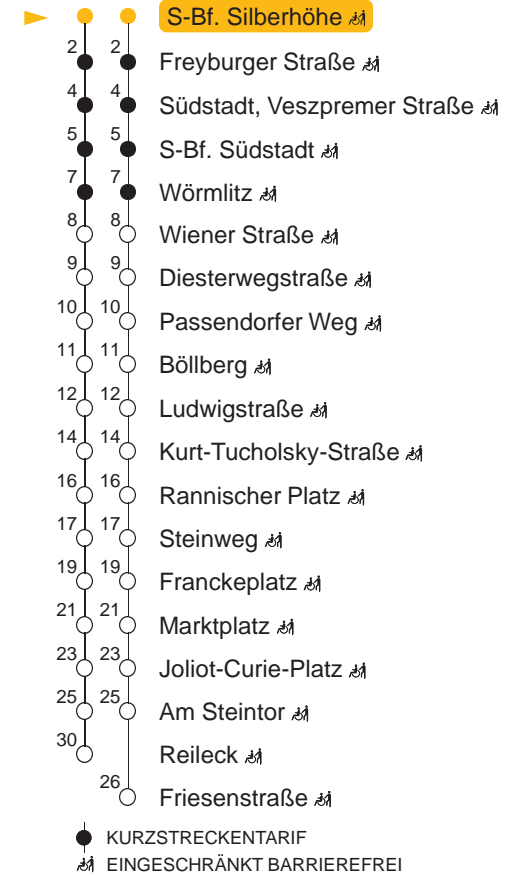

1E

Beesen – Südstadt – Böllberg – Marktplatz – Am Steintor – Reileck

gültig ab: 07.01.2026

alle Angaben ohne Gewähr

Kundenservice: (0345) 5 81 - 56 66

MONTAG – FREITAG

7 01R●	16R●
8 –	
9 –	
10 –	
11 –	
12 –	
13 15F●	

SAMSTAG

7 –
8 –
9 –
10 –
11 –
12 –
13 –

SONN- UND FEIERTAG

7 –
8 –
9 –
10 –
11 –
12 –
13 –

R F Haltestellen

F : Linie 1E - verkehrt ab Am Steintor weiter in Richtung Friesenstraße

R : Linie 1E - verkehrt ab Am Steintor weiter in Richtung Reileck

● : verkehrt nur an Schultagen

Ferientermine: 22.12.2025-05.01.2026; 02.02.2026-06.02.2026; 30.03.2026-02.04.2026; 26.05.2026-29.05.2026; 06.07.2026-14.08.2026; 19.10.2026-30.10.2026

QR-Code scannen und die aktuellen Abfahrtszeiten dieser Haltestelle direkt auf dem Handy anzeigen lassen!