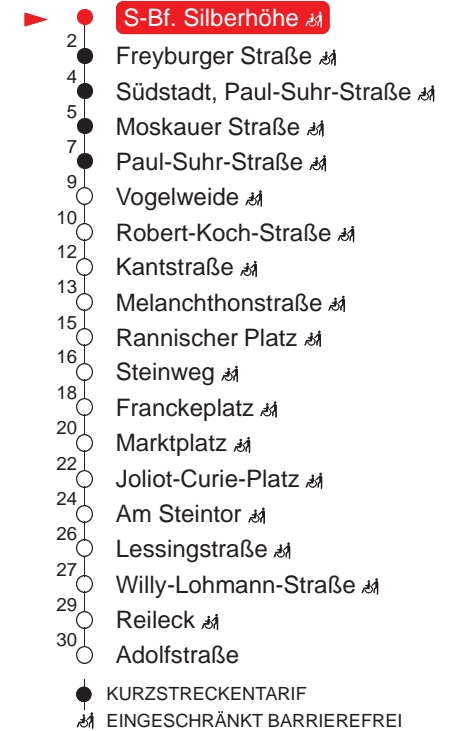

Tram 16

Beesen -Südstadt - Franckeplatz - Marktplatz - Am Steintor - Reileck

gültig ab: 14.12.2025 alle Angaben ohne Gewähr

Kundenservice: (0345) 5 81 - 56 66

MONTAG – FREITAG

7	49			
8	04	19	34	49
9	04	19	34	49
10	04	19	34	49
11	04	19	34	49
12	04	19	34	49
13	04	19	34	49
14	04	19	34	49
15	04	19	34	49
16	04	19	34	49
17	–			

SAMSTAG

7	–			
8	–			
9	16	36	55	
10	15	35	55	
11	15	35	55	
12	15	35	55	
13	15	35	55	
14	15	35	55	
15	15	35	55	
16	15	36	56	
17	16	36		

SONN- UND FEIERTAG

7	–			
8	–			
9	–			
10	–			
11	–			
12	–			
13	–			
14	–			
15	–			
16	–			
17	–			

Haltestellen

QR-Code scannen und die aktuellen Abfahrtszeiten dieser Haltestelle direkt auf dem Handy anzeigen lassen!