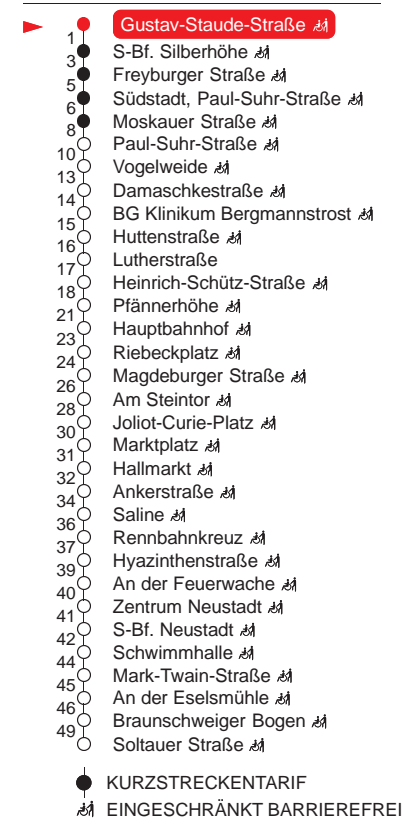

### MONTAG – FREITAG

3 –
4 –
5 –
6 –
7 –
8 –
9 –
10 –
11 –
12 –
13 –
14 –
15 –
16 –
17 –
18 –
19 28 47
20 07 27 47
21 07 27 47
22 13 43
23 13 43
0 13 43 <sup>Ⓢ</sup>
1 43 <sup>Ⓢ</sup>
2 58 <sup>Ⓢ</sup>
3 43 <sup>Ⓢ</sup>

### SAMSTAG

3 43
4 13 43
5 13 41
6 05 24 44
7 04 24 46 <sup>Ⓢ</sup>
8 –
9 –
10 –
11 –
12 –
13 –
14 –
15 –
16 –
17 –
18 –
19 47
20 07 27 47
21 07 27 47
22 13 43
23 13 43
0 13 43
1 43
2 58
3 43

### SONN- UND FEIERTAG

3 43
4 13 43
5 13 43
6 13 43
7 13 41
8 04 24 44
9 04 24 45 <sup>Ⓢ</sup>
10 –
11 –
12 –
13 –
14 –
15 –
16 –
17 –
18 –
19 47
20 07 27 47
21 07 27 47
22 13 43
23 13 43
0 13 43 <sup>Ⓢ</sup>
1 43 <sup>Ⓢ</sup>
2 58 <sup>Ⓢ</sup>
3 43 <sup>Ⓢ</sup>

### Haltestellen

<sup>Ⓢ</sup>: verkehrt nur bis Schwimmhalle

<sup>Ⓢ</sup>: verkehrt nur in Nächten vor arbeitsfreien Tagen

QR-Code scannen und die aktuellen Abfahrtszeiten dieser Haltestelle direkt auf dem Handy anzeigen lassen!