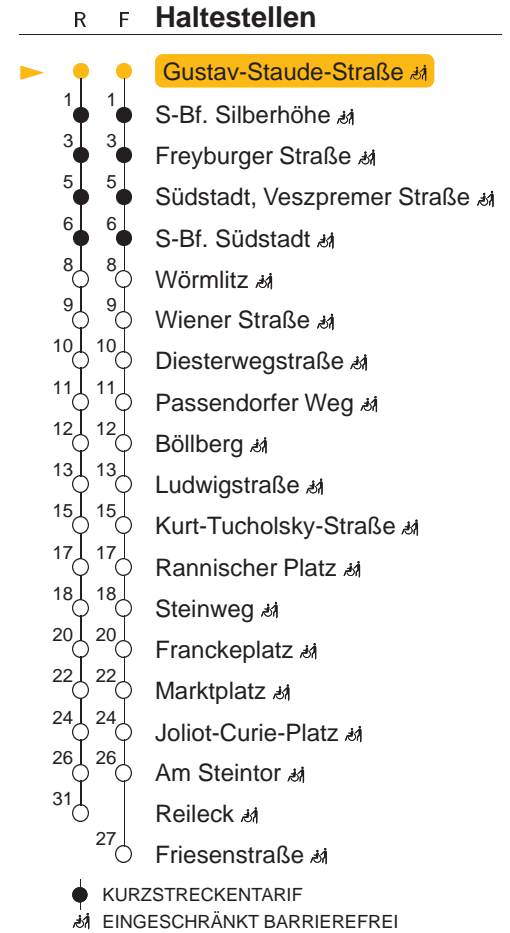

## Beesen – Südstadt – Böllberg – Marktplatz – Am Steintor – Reileck

gültig ab: 07.01.2026

alle Angaben ohne Gewähr

Kundenservice: (0345) 5 81 - 56 66

### MONTAG – FREITAG

### SONN- UND FEIERTAG

7 00R● 15R●	7 –	7 –
8 –	8 –	8 –
9 –	9 –	9 –
10 –	10 –	10 –
11 –	11 –	11 –
12 –	12 –	12 –
13 14F●	13 –	13 –

F : Linie 1E - verkehrt ab Am Steintor weiter in Richtung Friesenstraße

R : Linie 1E - verkehrt ab Am Steintor weiter in Richtung Reileck

● : verkehrt nur an Schultagen

Ferientermine: 22.12.2025-05.01.2026; 02.02.2026-06.02.2026; 30.03.2026-02.04.2026; 26.05.2026-29.05.2026; 06.07.2026-14.08.2026; 19.10.2026-30.10.2026

QR-Code scannen und die aktuellen Abfahrtszeiten dieser Haltestelle direkt auf dem Handy anzeigen lassen!