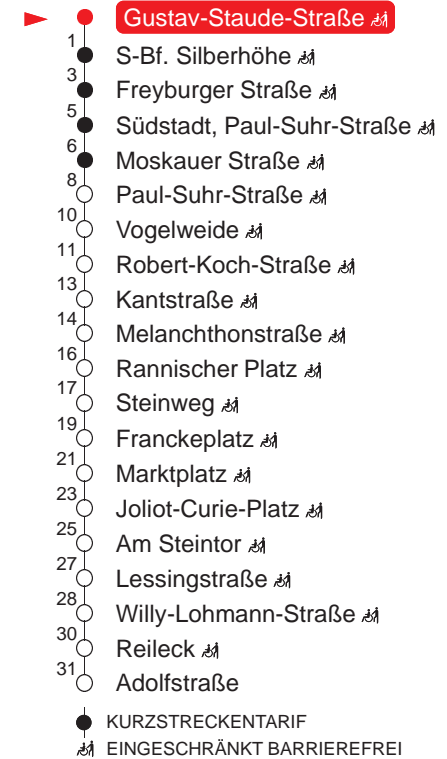

Tram 16

Beesen -Südstadt - Franckeplatz - Marktplatz - Am Steintor - Reileck

gültig ab: 14.12.2025 alle Angaben ohne Gewähr

Kundenservice: (0345) 5 81 - 56 66

MONTAG – FREITAG

7 48
8 03 18 33 48
9 03 18 33 48
10 03 18 33 48
11 03 18 33 48
12 03 18 33 48
13 03 18 33 48
14 03 18 33 48
15 03 18 33 48
16 03 18 33 48
17 –

SAMSTAG

7 –
8 –
9 15 35 54
10 14 34 54
11 14 34 54
12 14 34 54
13 14 34 54
14 14 34 54
15 14 34 54
16 14 35 55
17 15 35

SONN- UND FEIERTAG

7 –
8 –
9 –
10 –
11 –
12 –
13 –
14 –
15 –
16 –
17 –

Haltestellen

QR-Code scannen und die aktuellen Abfahrtszeiten dieser Haltestelle direkt auf dem Handy anzeigen lassen!