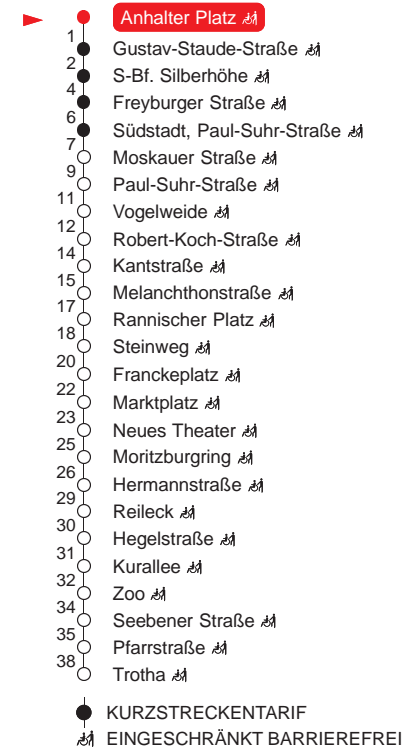

### MONTAG – FREITAG

<b>3</b> 58
<b>4</b> 28 50
<b>5</b> 05 20 35 50
<b>6</b> 04 19 34 49
<b>7</b> 07 22 37 52
<b>8</b> 07 22 37 52
<b>9</b> 07 22 37 52
<b>10</b> 07 22 37 52
<b>11</b> 07 22 37 52
<b>12</b> 07 22 37 52
<b>13</b> 07 22 37 52
<b>14</b> 07 22 37 52
<b>15</b> 07 22 37 52
<b>16</b> 07 22 37 52
<b>17</b> 07 18 33 48
<b>18</b> 03 19 34 49
<b>19</b> 04 19

### SAMSTAG

<b>3</b> –
<b>4</b> –
<b>5</b> –
<b>6</b> –
<b>7</b> –
<b>8</b> 00 20 40
<b>9</b> 00 20 39 59
<b>10</b> 19 39 59
<b>11</b> 19 39 59
<b>12</b> 19 39 59
<b>13</b> 19 39 59
<b>14</b> 19 39 59
<b>15</b> 19 39 59
<b>16</b> 19 39 59
<b>17</b> 19 39 59
<b>18</b> 19 39 59
<b>19</b> 19

### SONN- UND FEIERTAG

<b>3</b> –
<b>4</b> –
<b>5</b> –
<b>6</b> –
<b>7</b> –
<b>8</b> –
<b>9</b> 59
<b>10</b> 19 39 59
<b>11</b> 19 39 59
<b>12</b> 19 39 59
<b>13</b> 19 39 59
<b>14</b> 19 39 59
<b>15</b> 19 39 59
<b>16</b> 19 39 59
<b>17</b> 19 39 59
<b>18</b> 19 39 59
<b>19</b> 19

### Haltestellen

QR-Code scannen und die aktuellen Abfahrtszeiten dieser Haltestelle direkt auf dem Handy anzeigen lassen!