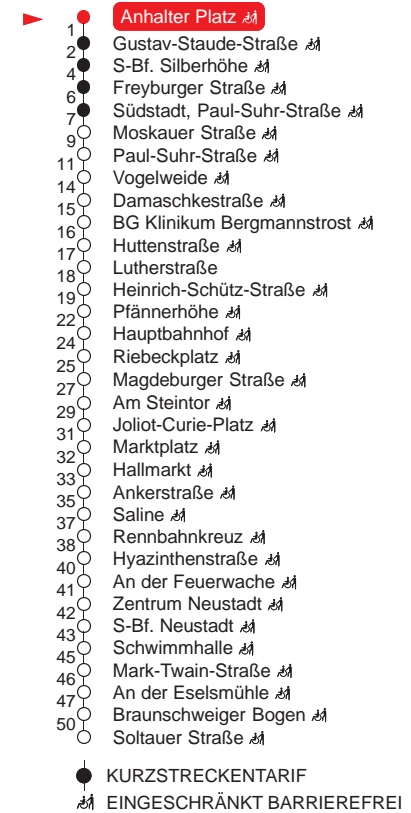

MONTAG – FREITAG

3 –
4 –
5 –
6 –
7 –
8 –
9 –
10 –
11 –
12 –
13 –
14 –
15 –
16 –
17 –
18 –
19 27 46
20 06 26 46
21 06 26 46
22 12 42
23 12 42
0 12 42 [Ⓢ]
1 42 [Ⓢ]
2 57 [Ⓢ]
3 42 [Ⓢ]

SAMSTAG

3 42
4 12 42
5 12 40
6 04 23 43
7 03 23 45 [Ⓢ]
8 –
9 –
10 –
11 –
12 –
13 –
14 –
15 –
16 –
17 –
18 –
19 46
20 06 26 46
21 06 26 46
22 12 42
23 12 42
0 12 42
1 42
2 57
3 42

SONN- UND FEIERTAG

3 42
4 12 42
5 12 42
6 12 42
7 12 40
8 03 23 43
9 03 23 44 [Ⓢ]
10 –
11 –
12 –
13 –
14 –
15 –
16 –
17 –
18 –
19 46
20 06 26 46
21 06 26 46
22 12 42
23 12 42
0 12 42 [Ⓢ]
1 42 [Ⓢ]
2 57 [Ⓢ]
3 42 [Ⓢ]

Haltestellen

[Ⓢ]: verkehrt nur bis Schwimmhalle

[Ⓢ]: verkehrt nur in Nächten vor arbeitsfreien Tagen

QR-Code scannen und die aktuellen Abfahrtszeiten dieser Haltestelle direkt auf dem Handy anzeigen lassen!