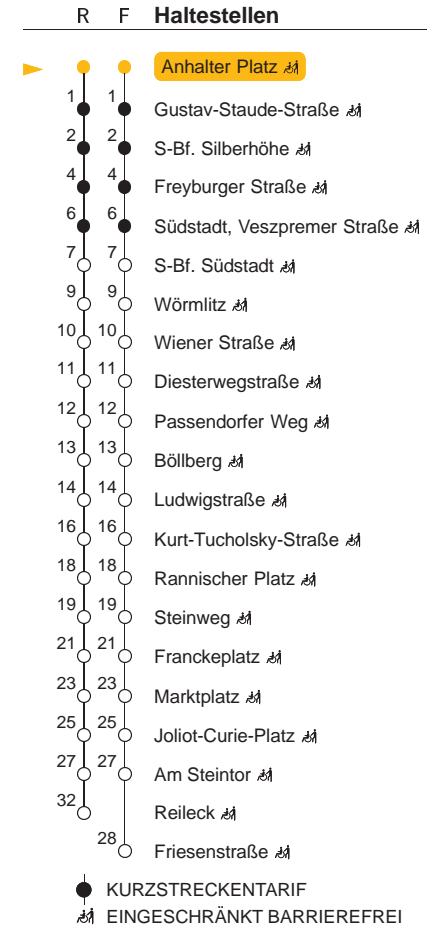

1E

Beesen – Südstadt – Böllberg – Marktplatz – Am Steintor – Reileck

SWH. HAVAG

gültig ab: 07.01.2026

alle Angaben ohne Gewähr

Kundenservice: (0345) 5 81 - 56 66

MONTAG – FREITAG

SAMSTAG

SONN- UND FEIERTAG

6 59R●
7 14R●
8 –
9 –
10 –
11 –
12 –
13 13F●

6 –
7 –
8 –
9 –
10 –
11 –
12 –
13 –

6 –
7 –
8 –
9 –
10 –
11 –
12 –
13 –

F : Linie 1E - verkehrt ab Am Steintor weiter in Richtung Friesenstraße

R : Linie 1E - verkehrt ab Am Steintor weiter in Richtung Reileck

● : verkehrt nur an Schultagen

Ferientermine: 22.12.2025-05.01.2026; 02.02.2026-06.02.2026; 30.03.2026-02.04.2026; 26.05.2026-29.05.2026; 06.07.2026-14.08.2026; 19.10.2026-30.10.2026

QR-Code scannen und die aktuellen Abfahrtszeiten dieser Haltestelle direkt auf dem Handy anzeigen lassen!