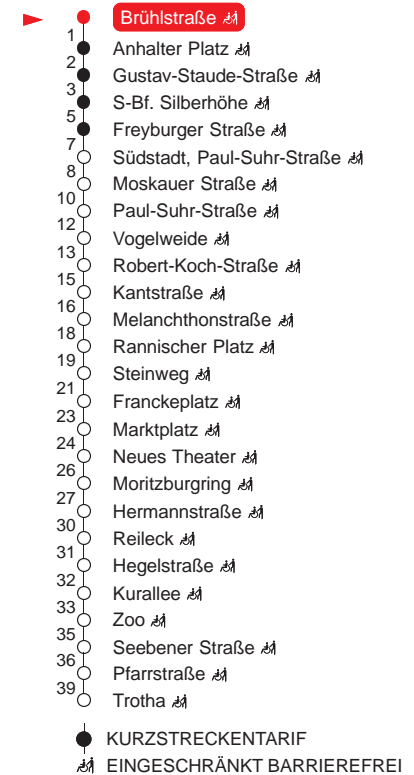

MONTAG – FREITAG

3 57
4 27 49
5 04 19 34 49
6 03 18 33 48
7 06 21 36 51
8 06 21 36 51
9 06 21 36 51
10 06 21 36 51
11 06 21 36 51
12 06 21 36 51
13 06 21 36 51
14 06 21 36 51
15 06 21 36 51
16 06 21 36 51
17 06 17 32 47
18 02 18 33 48
19 03 18

SAMSTAG

3 –
4 –
5 –
6 –
7 59
8 19 39 59
9 19 38 58
10 18 38 58
11 18 38 58
12 18 38 58
13 18 38 58
14 18 38 58
15 18 38 58
16 18 38 58
17 18 38 58
18 18 38 58
19 18

SONN- UND FEIERTAG

3 –
4 –
5 –
6 –
7 –
8 –
9 58
10 18 38 58
11 18 38 58
12 18 38 58
13 18 38 58
14 18 38 58
15 18 38 58
16 18 38 58
17 18 38 58
18 18 38 58
19 18

Haltestellen

QR-Code scannen und die aktuellen Abfahrtszeiten dieser Haltestelle direkt auf dem Handy anzeigen lassen!