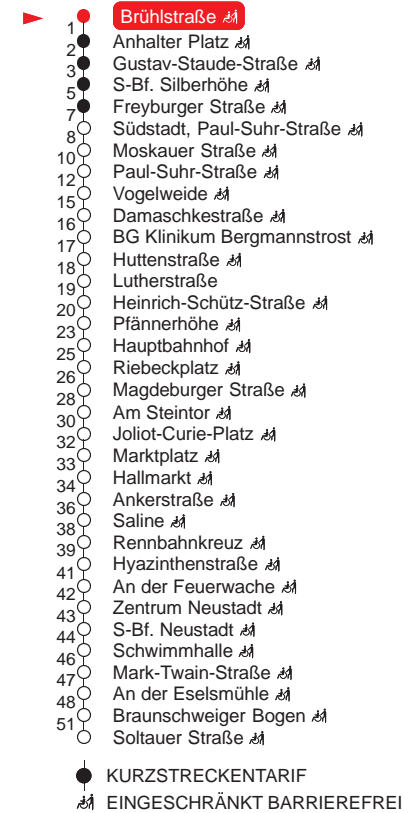

MONTAG – FREITAG

3 –
4 –
5 –
6 –
7 –
8 –
9 –
10 –
11 –
12 –
13 –
14 –
15 –
16 –
17 –
18 –
19 26 45
20 05 25 45
21 05 25 45
22 11 41
23 11 41
0 11 41 [Ⓢ]
1 41 [Ⓢ]
2 56 [Ⓢ]
3 41 [Ⓢ]

SAMSTAG

3 41
4 11 41
5 11 39
6 03 22 42
7 02 22 44 [Ⓢ]
8 –
9 –
10 –
11 –
12 –
13 –
14 –
15 –
16 –
17 –
18 –
19 45
20 05 25 45
21 05 25 45
22 11 41
23 11 41
0 11 41
1 41
2 56
3 41

SONN- UND FEIERTAG

3 41
4 11 41
5 11 41
6 11 41
7 11 39
8 02 22 42
9 02 22 43 [Ⓢ]
10 –
11 –
12 –
13 –
14 –
15 –
16 –
17 –
18 –
19 45
20 05 25 45
21 05 25 45
22 11 41
23 11 41
0 11 41 [Ⓢ]
1 41 [Ⓢ]
2 56 [Ⓢ]
3 41 [Ⓢ]

Haltestellen

[Ⓢ]: verkehrt nur bis Schwimmhalle
[Ⓢ]: verkehrt nur in Nächten vor arbeitsfreien Tagen

QR-Code scannen und die aktuellen Abfahrtszeiten dieser Haltestelle direkt auf dem Handy anzeigen lassen!