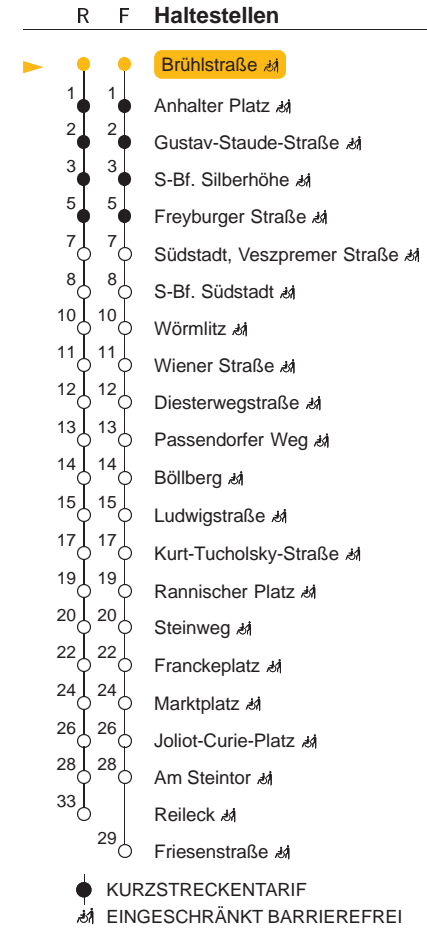

1E

Beesen – Südstadt – Böllberg – Marktplatz – Am Steintor – Reileck

gültig ab: 07.01.2026

alle Angaben ohne Gewähr

Kundenservice: (0345) 5 81 - 56 66

MONTAG – FREITAG

SAMSTAG

SONN- UND FEIERTAG

6 58R●	6 –	6 –
7 13R●	7 –	7 –
8 –	8 –	8 –
9 –	9 –	9 –
10 –	10 –	10 –
11 –	11 –	11 –
12 –	12 –	12 –
13 12F●	13 –	13 –

F : Linie 1E - verkehrt ab Am Steintor weiter in Richtung Friesenstraße

R : Linie 1E - verkehrt ab Am Steintor weiter in Richtung Reileck

● : verkehrt nur an Schultagen

Ferientermine: 22.12.2025-05.01.2026; 02.02.2026-06.02.2026; 30.03.2026-02.04.2026; 26.05.2026-29.05.2026; 06.07.2026-14.08.2026; 19.10.2026-30.10.2026

QR-Code scannen und die aktuellen Abfahrtszeiten dieser Haltestelle direkt auf dem Handy anzeigen lassen!