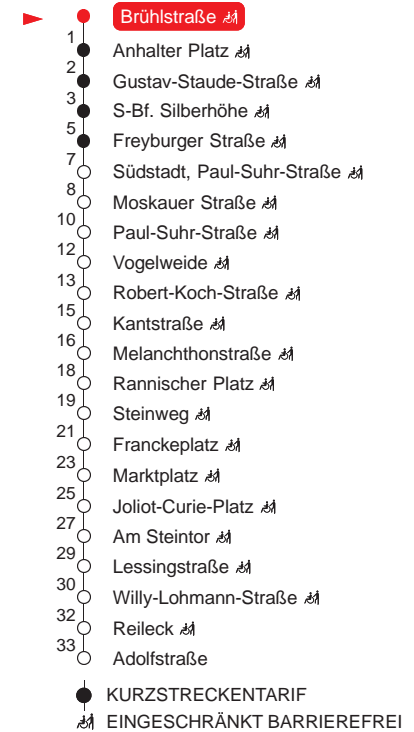

Tram 16

Beesen -Südstadt - Franckeplatz - Marktplatz - Am Steintor - Reileck

gültig ab: 14.12.2025 alle Angaben ohne Gewähr

Kundenservice: (0345) 5 81 - 56 66

MONTAG – FREITAG

7 46
8 01 16 31 46
9 01 16 31 46
10 01 16 31 46
11 01 16 31 46
12 01 16 31 46
13 01 16 31 46
14 01 16 31 46
15 01 16 31 46
16 01 16 31 46
17 –

SAMSTAG

7 –
8 –
9 13 33 52
10 12 32 52
11 12 32 52
12 12 32 52
13 12 32 52
14 12 32 52
15 12 32 52
16 12 33 53
17 13 33

SONN- UND FEIERTAG

7 –
8 –
9 –
10 –
11 –
12 –
13 –
14 –
15 –
16 –
17 –

Haltestellen

QR-Code scannen und die aktuellen Abfahrtszeiten dieser Haltestelle direkt auf dem Handy anzeigen lassen!