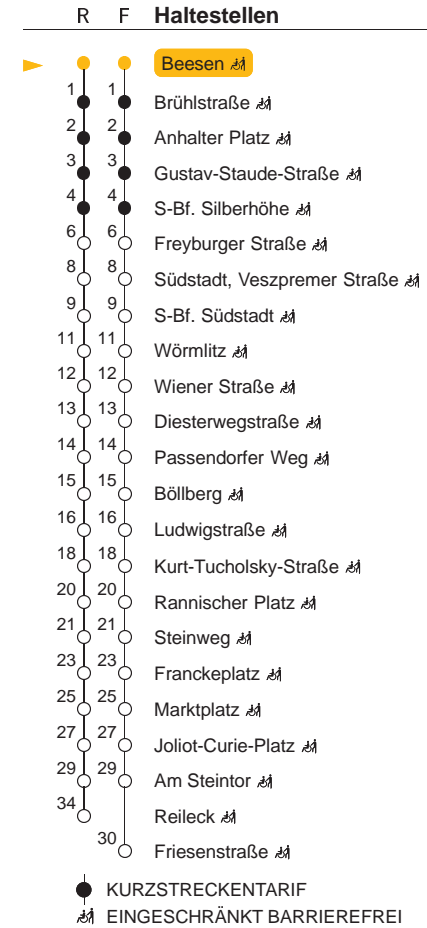

8 –

8 –

9 –

9 –

9 –

10 –

10 –

10 –

11 –

11 –

11 –

12 –

12 –

12 –

13 11F●

13 –

13 –

F : Linie 1E - verkehrt ab Am Steintor weiter in Richtung Friesenstraße

R : Linie 1E - verkehrt ab Am Steintor weiter in Richtung Reileck

● : verkehrt nur an Schultagen

Ferientermine: 22.12.2025-05.01.2026; 02.02.2026-06.02.2026; 30.03.2026-02.04.2026; 26.05.2026-29.05.2026; 06.07.2026-14.08.2026; 19.10.2026-30.10.2026