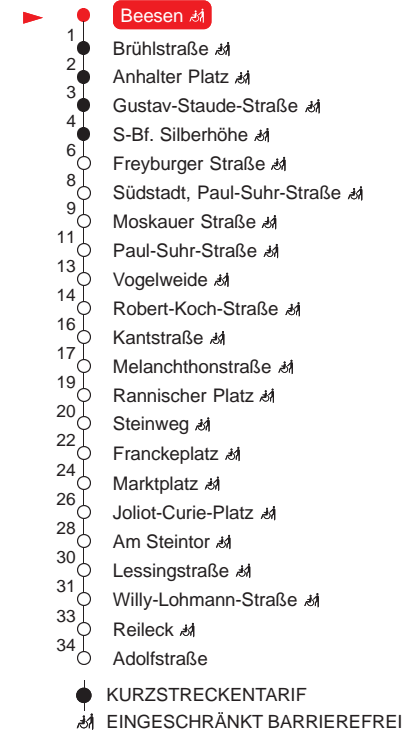

Tram 16

Beesen -Südstadt - Franckeplatz - Marktplatz - Am Steintor - Reileck

gültig ab: 14.12.2025 alle Angaben ohne Gewähr

Kundenservice: (0345) 5 81 - 56 66

MONTAG – FREITAG

7 45
8 00 15 30 45
9 00 15 30 45
10 00 15 30 45
11 00 15 30 45
12 00 15 30 45
13 00 15 30 45
14 00 15 30 45
15 00 15 30 45
16 00 15 30 45
17 –

SAMSTAG

7 –
8 –
9 12 32 51
10 11 31 51
11 11 31 51
12 11 31 51
13 11 31 51
14 11 31 51
15 11 31 51
16 11 32 52
17 12 32

SONN- UND FEIERTAG

7 –
8 –
9 –
10 –
11 –
12 –
13 –
14 –
15 –
16 –
17 –

Haltestellen

QR-Code scannen und die aktuellen Abfahrtszeiten dieser Haltestelle direkt auf dem Handy anzeigen lassen!