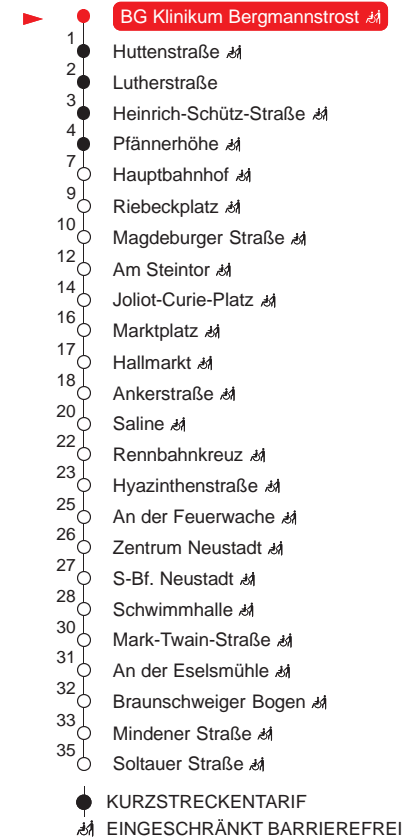

MONTAG – FREITAG

3 –
4 16 ^H 46 ^H
5 12 ^S 27 ^S 42 ^S 59 ^S
6 14 ^S 29 ^S 44 ^S 59 ^S
7 14 ^S 29 ^S 44 ^S 59 ^S
8 14 ^S 29 ^S 44 ^S 59 ^S
9 14 ^S 29 ^S 44 ^S 59 ^S
10 14 ^S 29 ^S 44 ^S 59 ^S
11 14 ^S 29 ^S 44 ^S 59 ^S
12 14 ^S 29 ^S 44 ^S 59 ^S
13 14 ^S 29 ^S 44 ^S 59 ^S
14 14 ^S 29 ^S 44 ^S 59 ^S
15 14 ^S 29 ^S 44 ^S 59 ^S
16 14 ^S 29 ^S 44 ^S 59 ^S
17 14 ^S 29 ^S 44 ^S 59 ^S
18 14 ^S 29 ^S 44 ^S 59 ^S
19 14 ^S 28 ^S 40 59
20 19 39 59
21 19 39 59
22 25 55
23 25 55
0 25 55 ^N
1 55 ^N
2 –
3 10 ^N 55 ^N

SAMSTAG

3 55
4 25 55
5 25 55
6 19 38 58
7 18 38
8 00 ^S 20 ^S 40 ^S 59 ^S
9 19 ^S 39 ^S 59 ^S
10 19 ^S 39 ^S 59 ^S
11 19 ^S 39 ^S 59 ^S
12 19 ^S 39 ^S 59 ^S
13 19 ^S 39 ^S 59 ^S
14 19 ^S 39 ^S 59 ^S
15 19 ^S 39 ^S 59 ^S
16 19 ^S 39 ^S 59 ^S
17 19 ^S 39 ^S 59 ^S
18 19 ^S 39 ^S
19 00 20 39 59
20 19 39 59
21 19 39 59
22 25 55
23 25 55
0 25 55
1 55
2 –
3 10 55

SONN- UND FEIERTAG

3 55
4 25 55
5 25 55
6 25 55
7 25 55
8 18 38 58
9 18 38 59 ^S
10 19 ^S 39 ^S 59 ^S
11 19 ^S 39 ^S 59 ^S
12 19 ^S 39 ^S 59 ^S
13 19 ^S 39 ^S 59 ^S
14 19 ^S 39 ^S 59 ^S
15 19 ^S 39 ^S 59 ^S
16 19 ^S 39 ^S 59 ^S
17 19 ^S 39 ^S 59 ^S
18 19 ^S 39 ^S
19 00 20 39 59
20 19 39 59
21 19 39 59
22 25 55
23 25 55
0 25 55 ^N
1 55 ^N
2 –
3 10 ^N 55 ^N

Haltestellen

^H: verkehrt ab Haltestelle Hauptbahnhof weiter als Linie 9 in Richtung Neustadt

^S: verkehrt nur bis Schwimmhalle

^N: verkehrt nur in Nächten vor arbeitsfreien Tagen

QR-Code scannen und die aktuellen Abfahrtszeiten dieser Haltestelle direkt auf dem Handy anzeigen lassen!