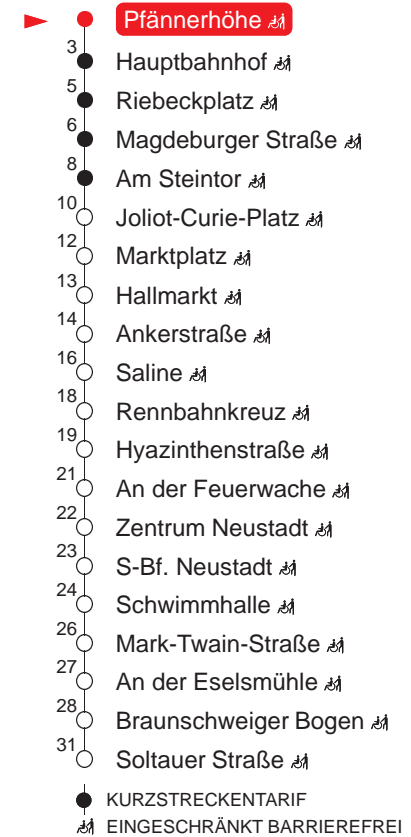

MONTAG – FREITAG

3 –
4 20 ^H 50 ^H
5 16 ^S 31 ^S 46 ^S
6 03 ^S 18 ^S 33 ^S 48 ^S
7 03 ^S 18 ^S 33 ^S 48 ^S
8 03 ^S 18 ^S 33 ^S 48 ^S
9 03 ^S 18 ^S 33 ^S 48 ^S
10 03 ^S 18 ^S 33 ^S 48 ^S
11 03 ^S 18 ^S 33 ^S 48 ^S
12 03 ^S 18 ^S 33 ^S 48 ^S
13 03 ^S 18 ^S 33 ^S 48 ^S
14 03 ^S 18 ^S 33 ^S 48 ^S
15 03 ^S 18 ^S 33 ^S 48 ^S
16 03 ^S 18 ^S 33 ^S 48 ^S
17 03 ^S 18 ^S 33 ^S 48 ^S
18 03 ^S 18 ^S 33 ^S 48 ^S
19 03 ^S 18 ^S 32 ^S 44
20 03 23 43
21 03 23 43
22 03 29 59
23 29 59
0 29 59 ^N
1 59 ^N
2 –
3 14 ^N 59 ^N

SAMSTAG

3 59
4 29 59
5 29 59
6 23 42
7 02 22 42
8 04 ^S 24 ^S 44 ^S
9 03 ^S 23 ^S 43 ^S
10 03 ^S 23 ^S 43 ^S
11 03 ^S 23 ^S 43 ^S
12 03 ^S 23 ^S 43 ^S
13 03 ^S 23 ^S 43 ^S
14 03 ^S 23 ^S 43 ^S
15 03 ^S 23 ^S 43 ^S
16 03 ^S 23 ^S 43 ^S
17 03 ^S 23 ^S 43 ^S
18 03 ^S 23 ^S 43 ^S
19 04 24 43
20 03 23 43
21 03 23 43
22 03 29 59
23 29 59
0 29 59
1 59
2 –
3 14 59

SONN- UND FEIERTAG

3 59
4 29 59
5 29 59
6 29 59
7 29 59
8 22 42
9 02 22 42
10 03 ^S 23 ^S 43 ^S
11 03 ^S 23 ^S 43 ^S
12 03 ^S 23 ^S 43 ^S
13 03 ^S 23 ^S 43 ^S
14 03 ^S 23 ^S 43 ^S
15 03 ^S 23 ^S 43 ^S
16 03 ^S 23 ^S 43 ^S
17 03 ^S 23 ^S 43 ^S
18 03 ^S 23 ^S 43 ^S
19 04 24 43
20 03 23 43
21 03 23 43
22 03 29 59
23 29 59
0 29 59 ^N
1 59 ^N
2 –
3 14 ^N 59 ^N

Haltestellen

^H: verkehrt ab Haltestelle Hauptbahnhof weiter als Linie 9 in Richtung Neustadt

^S: verkehrt nur bis Schwimmhalle

^N: verkehrt nur in Nächten vor arbeitsfreien Tagen

QR-Code scannen und die aktuellen Abfahrtszeiten dieser Haltestelle direkt auf dem Handy anzeigen lassen!