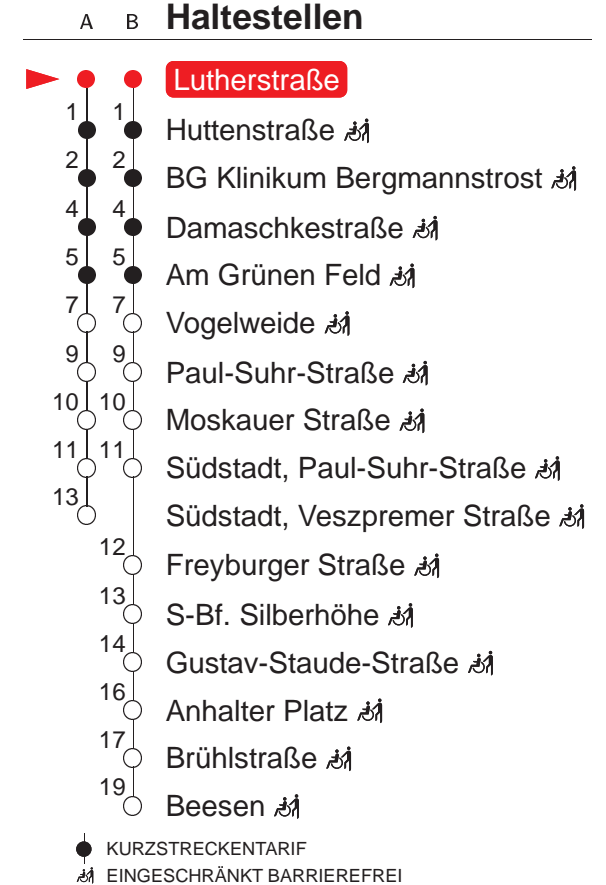

MONTAG – FREITAG

4	32				
5	02	12	27	41	56
6	09	24	39	54	
7	09	24	39	54	
8	09	24	39	54	
9	09	24	39	54	
10	09	24	39	54	
11	09	24	39	54	
12	09	24	39	54	
13	09	24	39	54	
14	09	24	39	54	
15	09	24	39	54	
16	09	24	39	54	
17	09	24	39	54	
18	09	24	39	54	
19	09	24	39	54	
20	13B	33B	53B		
21	13B	33B	53B		
22	13B	33B	58B		
23	28B	58B			
0	28B	58B			
1	28B [Ⓝ]				
2	28B [Ⓝ]				
3	43B [Ⓝ]				
4	28B [Ⓝ]				

SAMSTAG

4	28B	58B			
5	28B	58B			
6	29B	54B			
7	14B	34B	54B		
8	14	26	48		
9	08	28	48		
10	08	28	48		
11	08	28	48		
12	08	28	48		
13	08	28	48		
14	08	28	48		
15	08	28	48		
16	08	28	48		
17	08	27	47		
18	07	27	47		
19	07	28	48B		
20	13B	33B	53B		
21	13B	33B	53B		
22	13B	33B	58B		
23	28B	58B			
0	28B	58B			
1	28B				
2	28B				
3	43B				
4	27B				

SONN- UND FEIERTAG

4	28B	58B			
5	28B	59B			
6	29B	59B			
7	29B	59B			
8	29B	54B			
9	14B	34B	54B		
10	14	28	48		
11	08	28	48		
12	08	28	48		
13	08	28	48		
14	08	28	48		
15	08	28	48		
16	08	28	48		
17	08	27	47		
18	07	27	47		
19	07	28	48B		
20	13B	33B	53B		
21	13B	33B	53B		
22	13B	33B	58B		
23	28B	58B			
0	28B	58B			
1	28B [Ⓝ]				
2	28B [Ⓝ]				
3	43B [Ⓝ]				
4	28B [Ⓝ]				

A : normaler Linienverlauf

B : verkehrt ab Haltestelle Südstadt, Paul-Suhr-Straße weiter nach Beesen

Ⓝ : verkehrt nur in Nächten vor arbeitsfreien Tagen

QR-Code scannen und die aktuellen Abfahrtszeiten dieser Haltestelle direkt auf dem Handy anzeigen lassen!