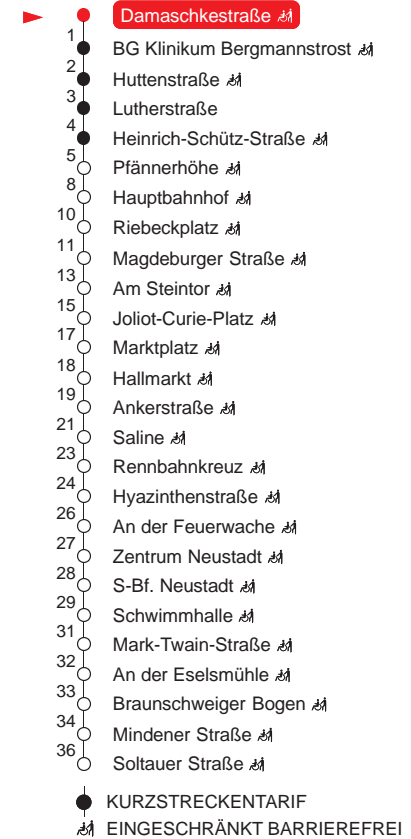

MONTAG – FREITAG

3 –
4 15 ^H 45 ^H
5 11 ^S 26 ^S 41 ^S 58 ^S
6 13 ^S 28 ^S 43 ^S 58 ^S
7 13 ^S 28 ^S 43 ^S 58 ^S
8 13 ^S 28 ^S 43 ^S 58 ^S
9 13 ^S 28 ^S 43 ^S 58 ^S
10 13 ^S 28 ^S 43 ^S 58 ^S
11 13 ^S 28 ^S 43 ^S 58 ^S
12 13 ^S 28 ^S 43 ^S 58 ^S
13 13 ^S 28 ^S 43 ^S 58 ^S
14 13 ^S 28 ^S 43 ^S 58 ^S
15 13 ^S 28 ^S 43 ^S 58 ^S
16 13 ^S 28 ^S 43 ^S 58 ^S
17 13 ^S 28 ^S 43 ^S 58 ^S
18 13 ^S 28 ^S 43 ^S 58 ^S
19 13 ^S 27 ^S 39 58
20 18 38 58
21 18 38 58
22 24 54
23 24 54
0 24 54 ^N
1 54 ^N
2 –
3 09 ^N 54 ^N

SAMSTAG

3 54
4 24 54
5 24 54
6 18 37 57
7 17 37 59 ^S
8 19 ^S 39 ^S 58 ^S
9 18 ^S 38 ^S 58 ^S
10 18 ^S 38 ^S 58 ^S
11 18 ^S 38 ^S 58 ^S
12 18 ^S 38 ^S 58 ^S
13 18 ^S 38 ^S 58 ^S
14 18 ^S 38 ^S 58 ^S
15 18 ^S 38 ^S 58 ^S
16 18 ^S 38 ^S 58 ^S
17 18 ^S 38 ^S 58 ^S
18 18 ^S 38 ^S 59
19 19 38 58
20 18 38 58
21 18 38 58
22 24 54
23 24 54
0 24 54
1 54
2 –
3 09 54

SONN- UND FEIERTAG

3 54
4 24 54
5 24 54
6 24 54
7 24 54
8 17 37 57
9 17 37 58 ^S
10 18 ^S 38 ^S 58 ^S
11 18 ^S 38 ^S 58 ^S
12 18 ^S 38 ^S 58 ^S
13 18 ^S 38 ^S 58 ^S
14 18 ^S 38 ^S 58 ^S
15 18 ^S 38 ^S 58 ^S
16 18 ^S 38 ^S 58 ^S
17 18 ^S 38 ^S 58 ^S
18 18 ^S 38 ^S 59
19 19 38 58
20 18 38 58
21 18 38 58
22 24 54
23 24 54
0 24 54 ^N
1 54 ^N
2 –
3 09 ^N 54 ^N

Haltestellen

^H: verkehrt ab Haltestelle Hauptbahnhof weiter als Linie 9 in Richtung Neustadt

^S: verkehrt nur bis Schwimmhalle

^N: verkehrt nur in Nächten vor arbeitsfreien Tagen

QR-Code scannen und die aktuellen Abfahrtszeiten dieser Haltestelle direkt auf dem Handy anzeigen lassen!