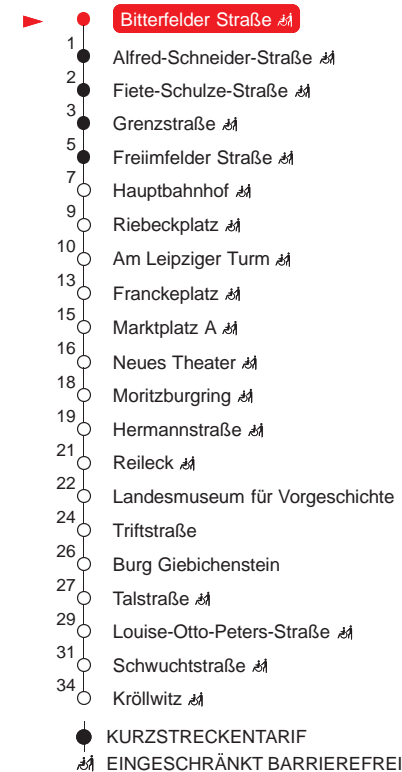

MONTAG – FREITAG

| |
|--|
| 3 – |
| 4 17 47 |
| 5 07 21 36 51 |
| 6 06 22 32 43 51 |
| 7 01 11 21 31 41 51 |
| 8 01 11 21 31 41 51 |
| 9 01 11 21 31 41 51 |
| 10 01 11 21 31 41 51 |
| 11 01 11 21 31 41 51 |
| 12 01 11 21 31 41 51 |
| 13 01 11 21 31 41 51 |
| 14 01 11 21 31 41 51 |
| 15 01 11 21 31 41 51 |
| 16 01 11 21 31 41 51 |
| 17 01 11 21 31 42 52 |
| 18 07 22 37 52 |
| 19 07 22 41 |
| 20 01 21 41 |
| 21 01 21 41 |
| 22 01 26 57 |
| 23 26 57 |
| 0 26 57 [Ⓜ] |
| 1 57 [Ⓜ] |
| 2 – |
| 3 12 [Ⓜ] 57 [Ⓜ] |

SAMSTAG

| |
|--------------------|
| 3 56 |
| 4 26 56 |
| 5 26 56 |
| 6 20 41 |
| 7 01 20 41 |
| 8 11 31 51 |
| 9 11 31 51 |
| 10 11 31 51 |
| 11 11 31 51 |
| 12 11 31 51 |
| 13 11 31 51 |
| 14 11 31 51 |
| 15 11 31 51 |
| 16 11 31 51 |
| 17 11 31 51 |
| 18 11 31 51 |
| 19 12 32 41 |
| 20 01 21 41 |
| 21 01 21 41 |
| 22 01 26 57 |
| 23 26 57 |
| 0 26 57 |
| 1 57 |
| 2 – |
| 3 12 57 |

SONN- UND FEIERTAG

| |
|--|
| 3 56 |
| 4 26 56 |
| 5 26 56 |
| 6 26 56 |
| 7 26 55 |
| 8 20 40 |
| 9 01 20 40 |
| 10 11 31 51 |
| 11 11 31 51 |
| 12 11 31 51 |
| 13 11 31 51 |
| 14 11 31 51 |
| 15 11 31 51 |
| 16 11 31 51 |
| 17 11 31 51 |
| 18 11 31 51 |
| 19 12 32 41 |
| 20 01 21 41 |
| 21 01 21 41 |
| 22 01 26 57 |
| 23 26 57 |
| 0 26 56 [Ⓜ] |
| 1 56 [Ⓜ] |
| 2 – |
| 3 11 [Ⓜ] 56 [Ⓜ] |

Haltestellen

Ⓜ : verkehrt nur in Nächten vor arbeitsfreien Tagen

QR-Code scannen und die aktuellen Abfahrtszeiten dieser Haltestelle direkt auf dem Handy anzeigen lassen!