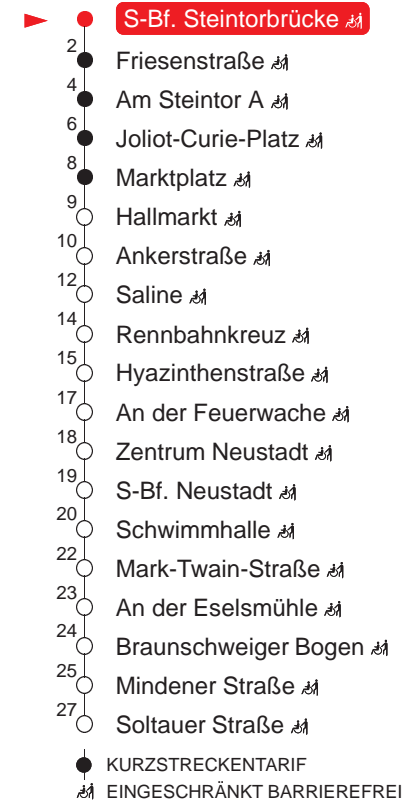

MONTAG – FREITAG

4	44			
5	04	26	41	56
6	12	27	42	57
7	12	27	42	57
8	12	27	42	57
9	12	27	42	57
10	12	27	42	57
11	12	27	42	57
12	12	27	42	57
13	12	27	42	57
14	12	27	42	57
15	12	27	42	57
16	12	27	42	57
17	12	27	42	57
18	12	27	42	57
19	12	27	42D	

SAMSTAG

4	–			
5	–			
6	–			
7	–			
8	02[S]	21	42	
9	01	21	41	
10	01	21	41	
11	01	21	41	
12	01	21	41	
13	01	21	41	
14	01	21	41	
15	01	21	41	
16	01	21	41	
17	01	21	41	
18	01	21	41	
19	02	21[S]	41[S]	

SONN- UND FEIERTAG

4	–			
5	–			
6	–			
7	–			
8	–			
9	–			
10	02[S]	21	41	
11	01	21	41	
12	01	21	41	
13	01	21	41	
14	01	21	41	
15	01	21	41	
16	01	21	41	
17	01	21	41	
18	01	21	41	
19	02	21[S]	41[S]	

Haltestellen

D : verkehrt ab Am Steintor weiter in Richtung Riebeckplatz

[S] : verkehrt nur bis Schwimmhalle

QR-Code scannen und die aktuellen Abfahrtszeiten dieser Haltestelle direkt auf dem Handy anzeigen lassen!