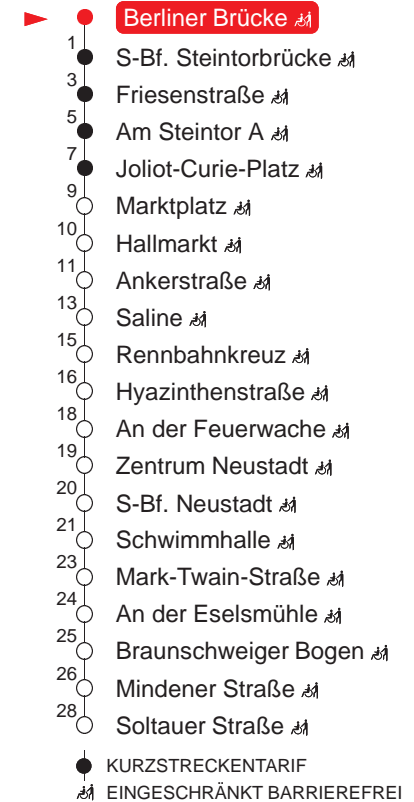

MONTAG – FREITAG

4	43			
5	03	25	40	55
6	11	26	41	56
7	11	26	41	56
8	11	26	41	56
9	11	26	41	56
10	11	26	41	56
11	11	26	41	56
12	11	26	41	56
13	11	26	41	56
14	11	26	41	56
15	11	26	41	56
16	11	26	41	56
17	11	26	41	56
18	11	26	41	56
19	11	26	41 ^D	

SAMSTAG

4	–			
5	–			
6	–			
7	–			
8	01 ^S	20	41	
9	00	20	40	
10	00	20	40	
11	00	20	40	
12	00	20	40	
13	00	20	40	
14	00	20	40	
15	00	20	40	
16	00	20	40	
17	00	20	40	
18	00	20	40	
19	01	20 ^S	40 ^S	

SONN- UND FEIERTAG

4	–			
5	–			
6	–			
7	–			
8	–			
9	–			
10	01 ^S	20	40	
11	00	20	40	
12	00	20	40	
13	00	20	40	
14	00	20	40	
15	00	20	40	
16	00	20	40	
17	00	20	40	
18	00	20	40	
19	01	20 ^S	40 ^S	

Haltestellen

D : verkehrt ab Am Steintor weiter in Richtung Riebeckplatz

S : verkehrt nur bis Schwimmhalle

QR-Code scannen und die aktuellen Abfahrtszeiten dieser Haltestelle direkt auf dem Handy anzeigen lassen!