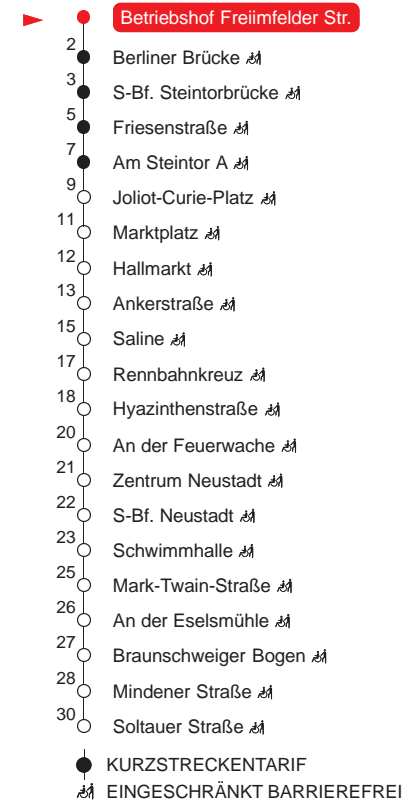

MONTAG – FREITAG

4	42			
5	02	24	39	54
6	08	23	38	53
7	08	23	38	53
8	08	23	38	53
9	08	23	38	53
10	08	23	38	53
11	08	23	38	53
12	08	23	38	53
13	08	23	38	53
14	08	23	38	53
15	08	23	38	53
16	08	23	38	53
17	08	23	38	53
18	08	23	38	53
19	08	23	38D	

SAMSTAG

4	–			
5	–			
6	–			
7	–			
8	00 ^S	19	38	58
9	18	38	58	
10	18	38	58	
11	18	38	58	
12	18	38	58	
13	18	38	58	
14	18	38	58	
15	18	38	58	
16	18	38	58	
17	18	38	58	
18	18	38	59	
19	18 ^S	38 ^S		

SONN- UND FEIERTAG

4	–			
5	–			
6	–			
7	–			
8	–			
9	59 ^S			
10	18	38	58	
11	18	38	58	
12	18	38	58	
13	18	38	58	
14	18	38	58	
15	18	38	58	
16	18	38	58	
17	18	38	58	
18	18	38	59	
19	18 ^S	38 ^S		

Haltestellen

D : verkehrt ab Am Steintor weiter in Richtung Riebeckplatz

^S : verkehrt nur bis Schwimmhalle

QR-Code scannen und die aktuellen Abfahrtszeiten dieser Haltestelle direkt auf dem Handy anzeigen lassen!