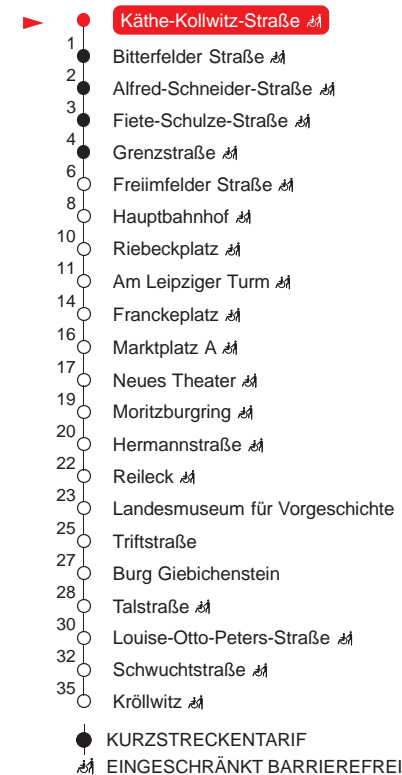

MONTAG – FREITAG

3 –
4 16 46
5 06 20 35 50
6 05 21 31 42 50
7 00 10 20 30 40 50
8 00 10 20 30 40 50
9 00 10 20 30 40 50
10 00 10 20 30 40 50
11 00 10 20 30 40 50
12 00 10 20 30 40 50
13 00 10 20 30 40 50
14 00 10 20 30 40 50
15 00 10 20 30 40 50
16 00 10 20 30 40 50
17 00 10 20 30 41 51
18 06 21 36 51
19 06 21 40
20 00 20 40
21 00 20 40
22 00 25 56
23 25 56
0 25 56 [Ⓜ]
1 56 [Ⓜ]
2 –
3 11 [Ⓜ] 56 [Ⓜ]

SAMSTAG

3 55
4 25 55
5 25 55
6 19 40
7 00 19 40
8 10 30 50
9 10 30 50
10 10 30 50
11 10 30 50
12 10 30 50
13 10 30 50
14 10 30 50
15 10 30 50
16 10 30 50
17 10 30 50
18 10 30 50
19 11 31 40
20 00 20 40
21 00 20 40
22 00 25 56
23 25 56
0 25 56
1 56
2 –
3 11 56

SONN- UND FEIERTAG

3 55
4 25 55
5 25 55
6 25 55
7 25 54
8 19 39
9 00 19 39
10 10 30 50
11 10 30 50
12 10 30 50
13 10 30 50
14 10 30 50
15 10 30 50
16 10 30 50
17 10 30 50
18 10 30 50
19 11 31 40
20 00 20 40
21 00 20 40
22 00 25 56
23 25 56
0 25 55 [Ⓜ]
1 55 [Ⓜ]
2 –
3 10 [Ⓜ] 55 [Ⓜ]

Haltestellen

Ⓜ : verkehrt nur in Nächten vor arbeitsfreien Tagen

QR-Code scannen und die aktuellen Abfahrtszeiten dieser Haltestelle direkt auf dem Handy anzeigen lassen!