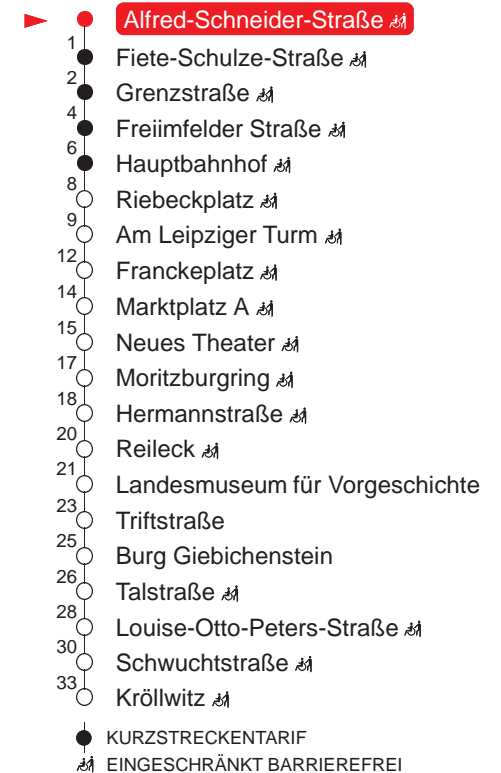

MONTAG – FREITAG

3 –
4 18 48
5 08 22 37 52
6 07 23 33 44 52
7 02 12 22 32 42 52
8 02 12 22 32 42 52
9 02 12 22 32 42 52
10 02 12 22 32 42 52
11 02 12 22 32 42 52
12 02 12 22 32 42 52
13 02 12 22 32 42 52
14 02 12 22 32 42 52
15 02 12 22 32 42 52
16 02 12 22 32 42 52
17 02 12 22 32 43 53
18 08 23 38 53
19 08 23 42
20 02 22 42
21 02 22 42
22 02 27 58
23 27 58
0 27 58 [Ⓜ]
1 58 [Ⓜ]
2 –
3 13 [Ⓜ] 58 [Ⓜ]

SAMSTAG

3 57
4 27 57
5 27 57
6 21 42
7 02 21 42
8 12 32 52
9 12 32 52
10 12 32 52
11 12 32 52
12 12 32 52
13 12 32 52
14 12 32 52
15 12 32 52
16 12 32 52
17 12 32 52
18 12 32 52
19 13 33 42
20 02 22 42
21 02 22 42
22 02 27 58
23 27 58
0 27 58
1 58
2 –
3 13 58

Haltestellen

Ⓜ : verkehrt nur in Nächten vor arbeitsfreien Tagen

QR-Code scannen und die aktuellen Abfahrtszeiten dieser Haltestelle direkt auf dem Handy anzeigen lassen!