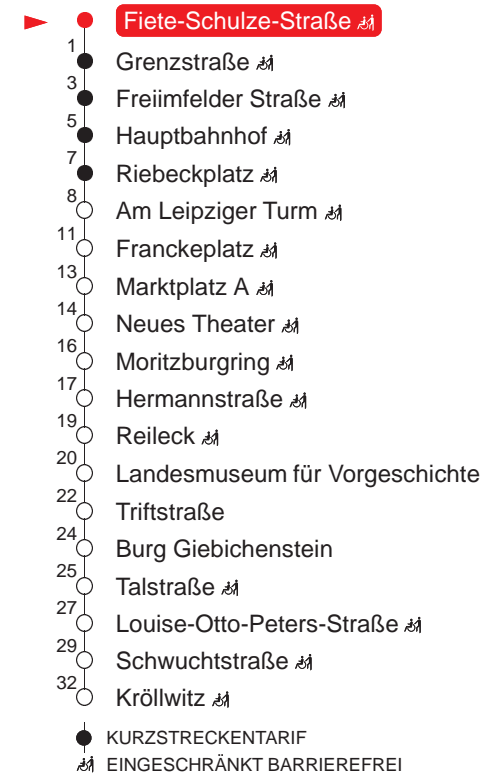

MONTAG – FREITAG

3 –
4 19 49
5 09 23 38 53
6 08 24 34 45 53
7 03 13 23 33 43 53
8 03 13 23 33 43 53
9 03 13 23 33 43 53
10 03 13 23 33 43 53
11 03 13 23 33 43 53
12 03 13 23 33 43 53
13 03 13 23 33 43 53
14 03 13 23 33 43 53
15 03 13 23 33 43 53
16 03 13 23 33 43 53
17 03 13 23 33 44 54
18 09 24 39 54
19 09 24 43
20 03 23 43
21 03 23 43
22 03 28 59
23 28 59
0 28 59 [Ⓜ]
1 59 [Ⓜ]
2 –
3 14 [Ⓜ] 59 [Ⓜ]

SAMSTAG

3 58
4 28 58
5 28 58
6 22 43
7 03 22 43
8 13 33 53
9 13 33 53
10 13 33 53
11 13 33 53
12 13 33 53
13 13 33 53
14 13 33 53
15 13 33 53
16 13 33 53
17 13 33 53
18 13 33 53
19 14 34 43
20 03 23 43
21 03 23 43
22 03 28 59
23 28 59
0 28 59
1 59
2 –
3 14 59

SONN- UND FEIERTAG

3 58
4 28 58
5 28 58
6 28 58
7 28 57
8 22 42
9 03 22 42
10 13 33 53
11 13 33 53
12 13 33 53
13 13 33 53
14 13 33 53
15 13 33 53
16 13 33 53
17 13 33 53
18 13 33 53
19 14 34 43
20 03 23 43
21 03 23 43
22 03 28 59
23 28 59
0 28 58 [Ⓜ]
1 58 [Ⓜ]
2 –
3 13 [Ⓜ] 58 [Ⓜ]

Haltestellen

Ⓜ : verkehrt nur in Nächten vor arbeitsfreien Tagen

QR-Code scannen und die aktuellen Abfahrtszeiten dieser Haltestelle direkt auf dem Handy anzeigen lassen!