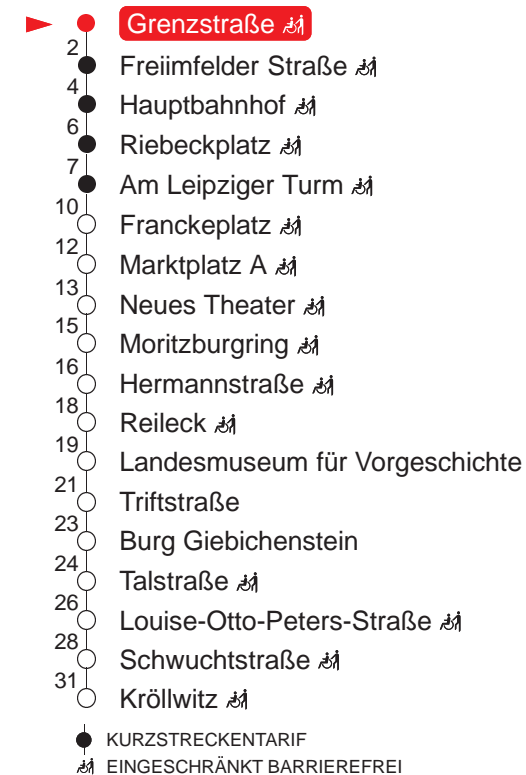

MONTAG – FREITAG

3 –
4 20 50
5 10 24 39 54
6 09 25 35 46 54
7 04 14 24 34 44 54
8 04 14 24 34 44 54
9 04 14 24 34 44 54
10 04 14 24 34 44 54
11 04 14 24 34 44 54
12 04 14 24 34 44 54
13 04 14 24 34 44 54
14 04 14 24 34 44 54
15 04 14 24 34 44 54
16 04 14 24 34 44 54
17 04 14 24 34 45 55
18 10 25 40 55
19 10 25 44
20 04 24 44
21 04 24 44
22 04 29
23 00 29
0 00 29
1 00 [Ⓢ]
2 00 [Ⓢ]
3 15 [Ⓢ]
4 00 [Ⓢ]

SAMSTAG

3 59
4 29 59
5 29 59
6 23 44
7 04 23 44
8 14 34 54
9 14 34 54
10 14 34 54
11 14 34 54
12 14 34 54
13 14 34 54
14 14 34 54
15 14 34 54
16 14 34 54
17 14 34 54
18 14 34 54
19 15 35 44
20 04 24 44
21 04 24 44
22 04 29
23 00 29
0 00 29
1 00
2 00
3 15
4 00

SONN- UND FEIERTAG

3 59
4 29 59
5 29 59
6 29 59
7 29 58
8 23 43
9 04 23 43
10 14 34 54
11 14 34 54
12 14 34 54
13 14 34 54
14 14 34 54
15 14 34 54
16 14 34 54
17 14 34 54
18 14 34 54
19 15 35 44
20 04 24 44
21 04 24 44
22 04 29
23 00 29
0 00 29 59 [Ⓢ]
1 59 [Ⓢ]
2 –
3 14 [Ⓢ] 59 [Ⓢ]
4 –

Haltestellen

[Ⓢ] : verkehrt nur in Nächten vor arbeitsfreien Tagen

QR-Code scannen und die aktuellen Abfahrtszeiten dieser Haltestelle direkt auf dem Handy anzeigen lassen!