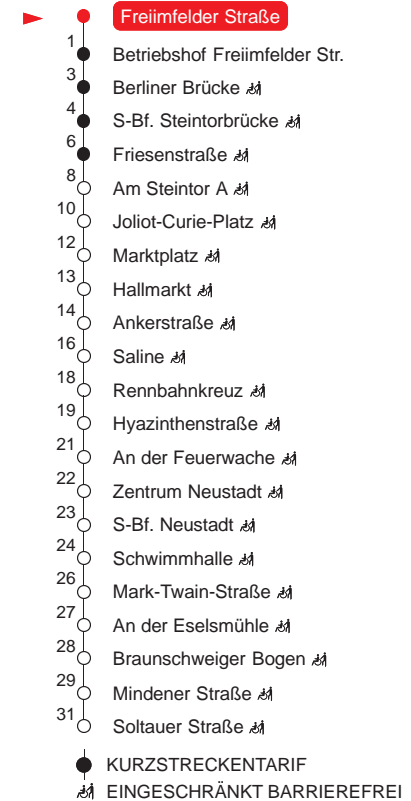

MONTAG – FREITAG

4 41			
5 01	23	38	53
6 07	22	37	52
7 07	22	37	52
8 07	22	37	52
9 07	22	37	52
10 07	22	37	52
11 07	22	37	52
12 07	22	37	52
13 07	22	37	52
14 07	22	37	52
15 07	22	37	52
16 07	22	37	52
17 07	22	37	52
18 07	22	37	52
19 07	22	37D	

SAMSTAG

4 –			
5 –			
6 –			
7 59 ^S			
8 18	37	57	
9 17	37	57	
10 17	37	57	
11 17	37	57	
12 17	37	57	
13 17	37	57	
14 17	37	57	
15 17	37	57	
16 17	37	57	
17 17	37	57	
18 17	37	58	
19 17 ^S	37 ^S		

SONN- UND FEIERTAG

4 –			
5 –			
6 –			
7 –			
8 –			
9 58 ^S			
10 17	37	57	
11 17	37	57	
12 17	37	57	
13 17	37	57	
14 17	37	57	
15 17	37	57	
16 17	37	57	
17 17	37	57	
18 17	37	58	
19 17 ^S	37 ^S		

Haltestellen

D : verkehrt ab Am Steintor weiter in Richtung Riebeckplatz

^S : verkehrt nur bis Schwimmhalle

QR-Code scannen und die aktuellen Abfahrtszeiten dieser Haltestelle direkt auf dem Handy anzeigen lassen!